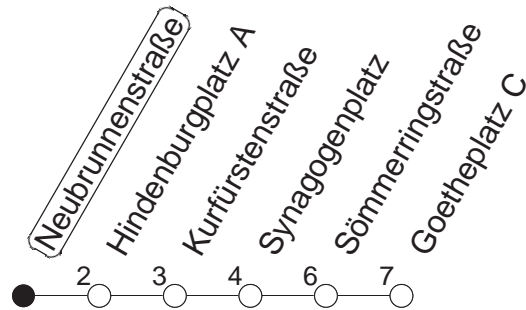

## Neubrunnenstraße

BUS

→ Neustadt/Goetheplatz

🕒	Mo.-Fr. (Schule)			Mo.-Fr. (Ferien)		Samstag	Sonn-/Feiertag
6	55			55			
7	40	55		55			
8	10	25	55	25	55		
9	25			25			
10							
11							
12							
13							
14	25	55		25	55		
15	25	55		25	55		
16	25	55		25	55		
17	25	55		25	55		
18	25	55		25	55		
19	25	55		25	55		
20	25			25			