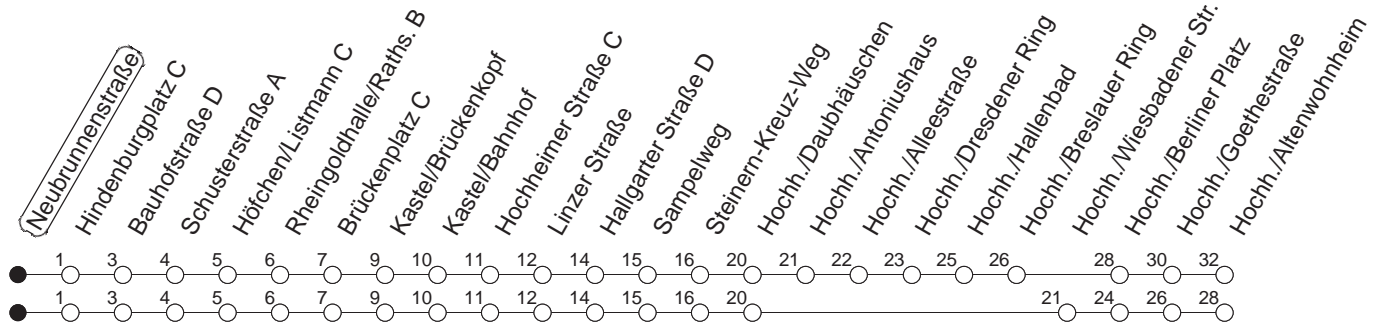

68

Neubrunnenstraße

BUS

→ Hochheim/Altenwohnheim

🕒	Mo.-Fr. (Schule)	Mo.-Fr. (Ferien)	Samstag	Sonn-/Feiertag
4	55 _w	55 _w		
5	25 55	25 55	01 _w	
6	24 54	24 54	01 _w	
7	09 24 41 _B 54	09 24 54	01 _w 54	
8	24 54	24 54	24 54	
9	24 54	24 54	24 54	32 _w
10	24 54	24 54	24 54	32 _w
11	24 54	24 54	24 54	32 _w
12	24 54	24 54	24 54	32 _w
13	14 24 39 54	24 54	24 54	32 _w
14	09 24 39 54	24 54	24 54	32 _w
15	09 24 39 54	24 54	24 54	32 _w
16	09 24 39 54	24 54	24 54	32 _w
17	24 54	24 54	24 54	32 _w
18	24 54	24 54	24 54	32 _w
19	24 54	24 54	32 _w	32 _w
20	32 _w	32 _w	02 _w 32 _w	32 _w
21	32 _w	32 _w	02 _w 32 _w	32 _w
22	32 _{md} 32 _{wfn}	32 _{md} 32 _{wfn}	02 _w 32 _w	32
23	16 _{md} 32 _{wfn} 46 _{wmd}	16 _{md} 32 _{wfn} 46 _{wmd}	02 _w 32 _w	16 46 _w
0	31 _{wmd} 32 _{fn}	31 _{wmd} 32 _{fn}	02 32	31 _w
1	16 _{fn} 46 _{wfn}	16 _{fn} 46 _{wfn}	16 46 _w	
2	31 _{wfn}	31 _{wfn}	31 _w	

w : Über Hochheim/Wiesbadener Straße
B : Nur bis Brückenplatz

fn : Nur Nacht Freitag auf Samstag und Nacht vor Feiertag auf den Feiertag

md : Nur Montag - Donnerstag, nicht in den Nächten vor Feiertagen

gültig ab: 13.12.20

Ferien in RLP: 21.12.20-06.01.21 / 29.03.-06.04. / 25.05.-02.06. / 19.07.-27.08. / 11.10.-22.10.21.

Weitere Infos im Verkehrs Center Mainz (Tel. 0 61 31 - 12 77 77) und www.mainzer-mobilitaet.de