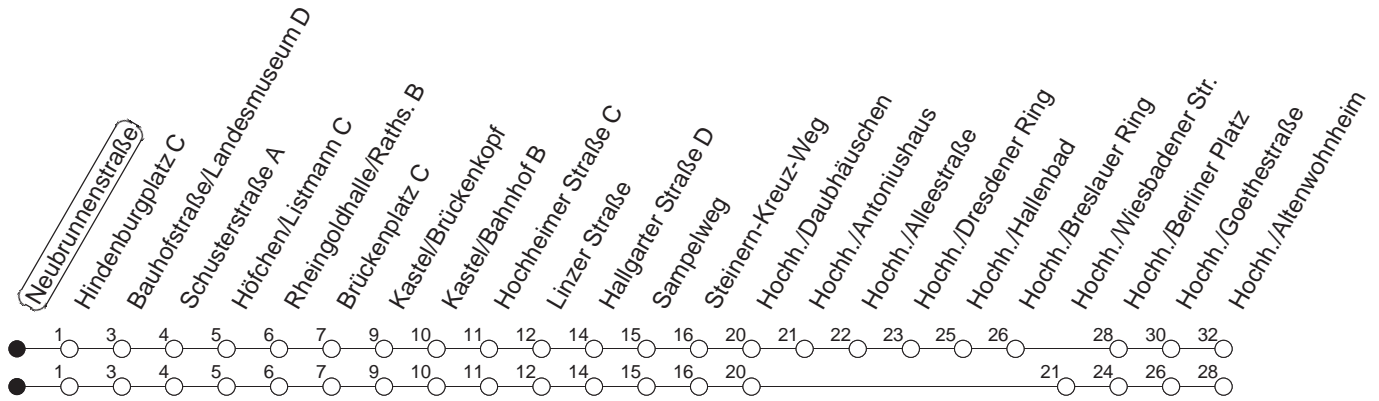

68

Neubrunnenstraße

BUS

→ Hochheim/Altenwohnheim

🕒	Mo.-Fr. (Schule)	Mo.-Fr. (Ferien)	Samstag	Sonn-/Feiertag
4	55 _w	55 _w		
5	25 55	25 55	01 _w	
6	24 54	24 54	01 _w 55	
7	09 24 54	09 24 54	55	
8	24 54	24 54	07 54	
9	24 54	24 54	24 54	37 _w
10	24 54	24 54	24 54	37 _w
11	24 54	24 54	24 54	37 _w
12	24 54	24 54	24 54	37 _w
13	14 24 39 54	24 54	24 54	37 _w
14	24 39 54	24 54	24 54	37 _w
15	09 24 54	24 54	24 54	37 _w
16	09 24 39 54	24 54	24 54	37 _w
17	24 54	24 54	24 54	37 _w
18	24 54	24 54	24 54	37 _w
19	24 54	24 54	37 _w	37 _w
20	37 _w	37 _w	37 _w	37 _w
21	37 _w	37 _w	37 _w	37 _w
22	37 _w	37 _w	37 _w	37 _w
23	16 _{md} 37 _{wfn} 46 _{wmd}	16 _{md} 37 _{wfn} 46 _{wmd}	37 _w	16 46 _w
0	31 _{wmd} 37 _{wfn}	31 _{wmd} 37 _{wfn}	37 _w	31 _w
1	16 _{fn} 46 _{wfn}	16 _{fn} 46 _{wfn}	16 46 _w	
2	31 _{wfn}	31 _{wfn}	31 _w	

w : Über Hochheim/Wiesbadener Straße
 fn : Nur Nacht Freitag auf Samstag und Nacht vor Feiertag auf den Feiertag

md : Nur Montag - Donnerstag, nicht in den Nächten vor Feiertagen

gültig ab: 01.04.22

Ferien in Rheinland-Pfalz: 11.04. - 22.04. / 27.05. / 17.06. / 25.07. - 02.09. / 17.10. - 31.10.22.