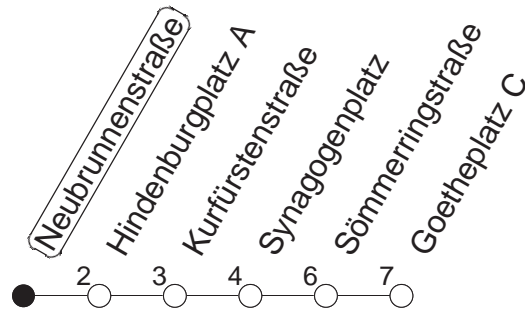

69

Neubrunnenstraße

BUS

→ Neustadt/Goetheplatz

🕒	Mo.-Fr. (Schule)		Mo.-Fr. (Ferien)		Samstag	Sonn-/Feiertag
7	40		40			
8	10	40	10	40		
9	10		10			
10						
11						
12						
13	40		40			
14	10	40	10	40		
15	10	40	10	40		
16	10	40	10	40		
17	10	40	10	40		
18	10	40	10	40		
19	08	38	08	38		
20	34		34			

gültig ab: 01.04.22

Ferien in Rheinland-Pfalz: 11.04. - 22.04. / 27.05. / 17.06. / 25.07. - 02.09. / 17.10. - 31.10.22.

Weitere Infos im Verkehrs Center Mainz (Tel. 0 61 31 - 12 77 77) und www.mainzer-mobilitaet.de