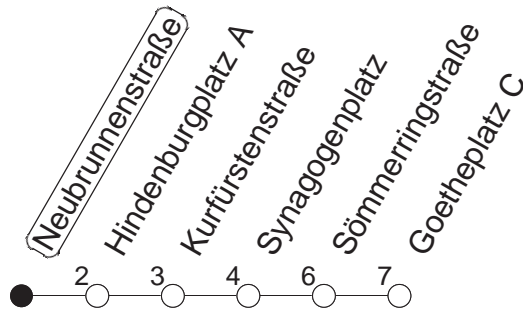

69

Neubrunnenstraße

BUS

→ Neustadt/Goetheplatz

🕒	Mo.-Fr. (Schule)		Mo.-Fr. (Ferien)		Samstag	Sonn-/Feiertag
7	11	41	11	41		
8	11	41	11	41		
9	11	41	11	41		
10						
11						
12						
13						
14	11	41	11	41		
15	11	41	11	41		
16	11	41	11	41		
17	11	41	11	41		
18	11	41	11	41		
19	11	41	11	41		
20	11	41	11	41		

gültig ab: 13.12.20

Ferien in RLP: 21.12.20-06.01.21 / 29.03.-06.04. / 25.05.-02.06. / 19.07.-27.08. / 11.10.-22.10.21.

Weitere Infos im Verkehrs Center Mainz (Tel. 0 61 31 - 12 77 77) und www.mainzer-mobilitaet.de