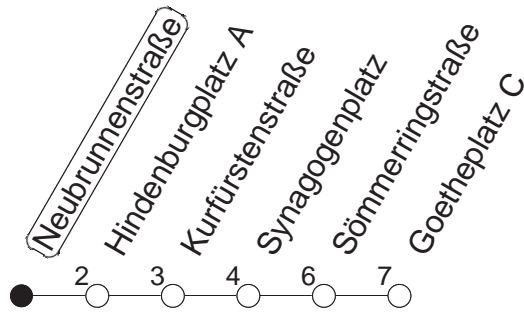

69

Neubrunnenstraße

BUS

→ Neustadt/Goetheplatz

🕒	Mo.-Fr. (Schule)		Mo.-Fr. (Ferien)		Samstag	Sonn-/Feiertag
7	11	41	11	41		
8	19	41	19	41		
9	11	41	11	41		
10						
11						
12						
13						
14	11	41	11	41		
15	11	41	11	41		
16	11	41	11	41		
17	11	41	11	41		
18	11	41	11	41		
19	11	41	11	41		
20	11	41	11	41		

gültig ab: 30.08.21

Ferien in RLP: 21.12.20-06.01.21 / 29.03.-06.04. / 25.05.-02.06. / 19.07.-27.08. / 11.10.-22.10.21.

Weitere Infos im Verkehrs Center Mainz (Tel. 0 61 31 - 12 77 77) und www.mainzer-mobilitaet.de