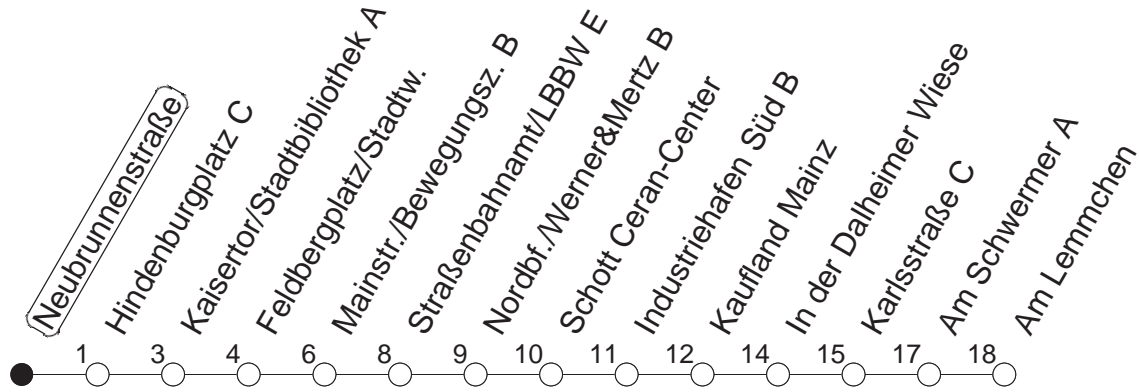

# 76

## Neubrunnenstraße

BUS

→ Mombach/Am Lemmchen

🕒	Mo.-Fr. (Schule)	Mo.-Fr. (Ferien)	Samstag	Sonn-/Feiertag
5	03 33	03 33		
6	03 19 <sub>M</sub> 35	03 19 <sub>M</sub> 35	03 35	
7	06 21 <sub>M</sub> 34 <sub>T</sub> 36 39 <sub>M</sub> 44 <sub>T</sub> 51 <sub>M</sub>	06 36	05 35	
8	06 21 <sub>M</sub> 36 51 <sub>M</sub>	06 36	05 35	
9	06 36	06 36	05 36	05 <sub>T</sub> 35 <sub>T</sub>
10	06 36	06 36	06 36	05 <sub>T</sub> 35 <sub>T</sub>
11	06 36	06 36	06 36	05 <sub>T</sub> 35 <sub>T</sub>
12	06 36	06 36	06 36	05 <sub>T</sub> 35 <sub>T</sub>
13	06 26 <sub>M</sub> 36 51 <sub>M</sub>	06 26 <sub>M</sub> 36	06 26 <sub>M</sub> 36	05 <sub>T</sub> 35 <sub>T</sub>
14	06 21 <sub>M</sub> 36	06 36	06 36	05 <sub>T</sub> 35 <sub>T</sub>
15	06 21 <sub>M</sub> 36 51 <sub>M</sub>	06 36	06 36	05 <sub>T</sub> 35 <sub>T</sub>
16	06 21 <sub>M</sub> 36 51 <sub>M</sub>	06 36	06 36	05 <sub>T</sub> 35 <sub>T</sub>
17	06 36	06 36	06 36	05 <sub>T</sub> 35 <sub>T</sub>
18	06 36	06 36	06 36	05 <sub>T</sub> 35 <sub>T</sub>
19	06 36	06 36	05 35	05 <sub>T</sub> 35 <sub>T</sub>
20	05 35	05 35	05 35	05 <sub>T</sub> 35 <sub>T</sub>
21	05 35	05 35	05 35	05 <sub>T</sub> 35 <sub>T</sub>
22	05 <sub>T</sub> 35 <sub>T</sub>	05 <sub>T</sub> 35 <sub>T</sub>	05 <sub>T</sub> 35 <sub>T</sub>	05 <sub>T</sub> 35 <sub>T</sub>
23	05 <sub>Tfn</sub> 35 <sub>Tfn</sub>	05 <sub>Tfn</sub> 35 <sub>Tfn</sub>	05 <sub>T</sub> 35 <sub>T</sub>	
0	05 <sub>Tfn</sub> 35 <sub>Tfn</sub>	05 <sub>Tfn</sub> 35 <sub>Tfn</sub>	05 <sub>T</sub> 35 <sub>T</sub>	

M : Nur bis Mainstraße

T : Nur bis Straßenbahnamt/LBBW

fn : Nur Nacht Freitag auf Samstag und Nacht vor Feiertag auf den Feiertag

gültig ab: 01.04.22

Ferien in Rheinland-Pfalz: 11.04. - 22.04. / 27.05. / 17.06. / 25.07. - 02.09. / 17.10. - 31.10.22.