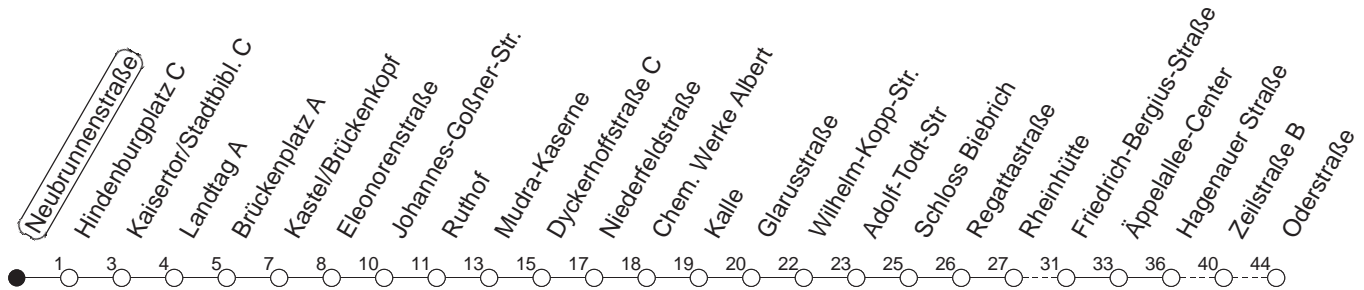

## Neubrunnenstraße

BUS

→ WI-Schierstein/Oderstraße

🕒	Mo.-Fr. (Vorlesungstage der JGU)	Mo.-Fr. (vorlesungsfrei)	Samstag	Sonn-/Feiertag
4	47	47		
5	17 47	17 47	31	
6	15 36 56	15 36 56	15 45	
7	26 56	26 56	15 45	
8	26 56	26 56	15 45	
9	26 56	26 56	15 45	
10	26 56	26 56	16 46	15 <sub>x</sub> 45 <sub>x</sub>
11	26 56	26 56	16 46	15 <sub>x</sub> 45 <sub>x</sub>
12	26 56	26 56	16 46	15 <sub>x</sub> 45 <sub>x</sub>
13	26 56	26 56	16 46	15 <sub>x</sub> 45 <sub>x</sub>
14	26 56	26 56	16 46	15 <sub>x</sub> 45 <sub>x</sub>
15	26 56	26 56	16 46	15 <sub>x</sub> 45 <sub>x</sub>
16	26 56	26 56	16 46	15 <sub>x</sub> 45 <sub>x</sub>
17	26 56	26 56	16 46	15 <sub>x</sub> 45 <sub>x</sub>
18	26 56	26 56	16 46	15 <sub>x</sub> 45 <sub>x</sub>
19	26 56	26 56	15 45	15 <sub>x</sub> 45 <sub>x</sub>
20	26	26	15 45	15 <sub>x</sub> 45 <sub>x</sub>
21	05 45	05 45	15 45	15 <sub>x</sub> 45 <sub>x</sub>
22	15 45	15 45	15 45	15 <sub>x</sub> 45 <sub>x</sub>

x : nicht über Äppelallee-Center

gültig ab: 01.04.22

Vorlesungsfreie Zeiten der JGU: 07.02. - 16.04. / 25.07. - 21.10.22

Weitere Infos im Verkehrs Center Mainz (Tel. 0 61 31 - 12 77 77) und [www.mainzer-mobilitaet.de](http://www.mainzer-mobilitaet.de)