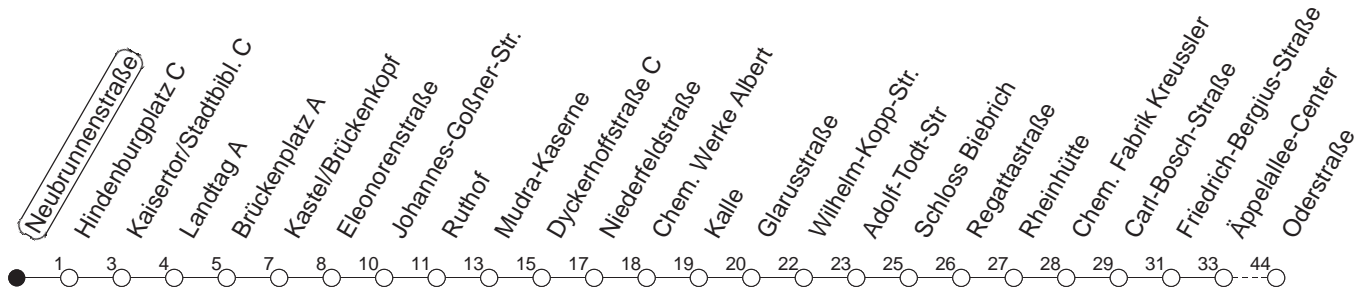

9

Neubrunnenstraße

BUS

→ WI-Schierstein/Oderstraße

🕒	Mo.-Fr. (Vorlesungstage der JGU)	Mo.-Fr. (vorlesungsfrei)	Samstag	Sonn-/Feiertag
4	47	47		
5	17 47	17 47	31	
6	15 36 56	15 36 56	15 45	
7	26 56	26 56	15 45	
8	26 56	26 56	15 45	
9	26 56	26 56	15 45	
10	26 56	26 56	16 46	15 _x 45 _x
11	26 56	26 56	16 46	15 _x 45 _x
12	26 56	26 56	16 46	15 _x 45 _x
13	26 56	26 56	16 46	15 _x 45 _x
14	26 56	26 56	16 46	15 _x 45 _x
15	26 56	26 56	16 46	15 _x 45 _x
16	26 56	26 56	16 46	15 _x 45 _x
17	26 56	26 56	16 46	15 _x 45 _x
18	26 56	26 56	16 46	15 _x 45 _x
19	26 56	26 56	15 45	15 _x 45 _x
20	26	26	15 45	15 _x 45 _x
21	05 45	05 45	15 45	15 _x 45 _x
22	15 45	15 45	15 45	15 _x 45 _x

x : nicht über Äppelallee-Center

gültig ab: 13.12.20

Vorlesungsfreie Zeiten der JGU: 21.12.20 - 03.01.21, 15.02. - 09.04.21, 19.07. - 15.10.21

Weitere Infos im Verkehrs Center Mainz (Tel. 0 61 31 - 12 77 77) und www.mainzer-mobilitaet.de