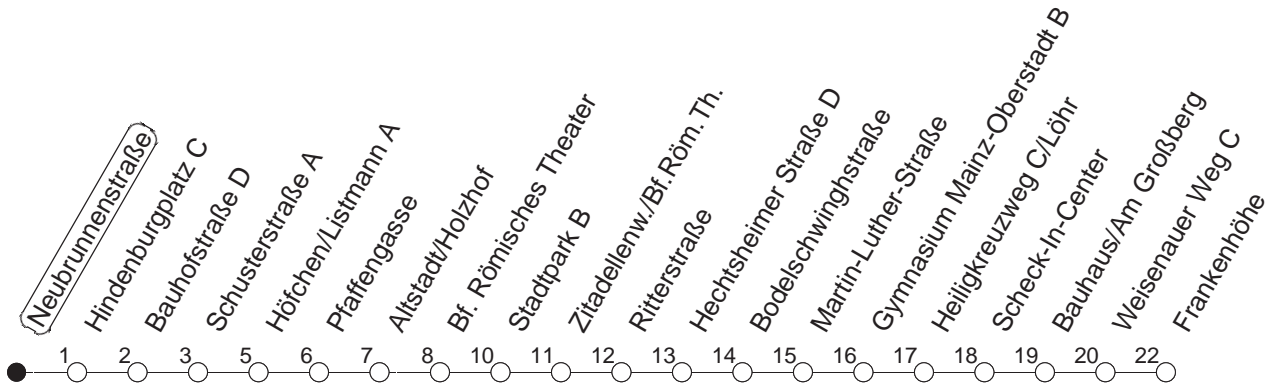

93

Neubrunnenstraße

BUS

→ Hechtsheim/Frankenhöhe

🕒	Nächte auf Mo.-Fr.	Nächte auf Sa.	Nächte auf Sonn-/Feiertage	Besondere Feiertage*
23	01 31			01 31
0	01			01
1	01	01 31	01 31	01
2		01	01	01
3		01	01	01
4		01	01	01
5		01	01	01
6		01	01	01
7			01	01 _{So}
8			01	01 _{So}

So : Nicht an Samstagmorgen

gültig ab: 13.12.20

* Nächte 25. auf 26. u. 26. auf 27.12.; 01. auf 02.01.; Karfreitag auf -samstag; Ostersonntag auf -montag; 01. auf 02.05; Pfingstsonntag auf -montag

Weitere Infos im Verkehrs Center Mainz (Tel. 0 61 31 - 12 77 77) und www.mainzer-mobilitaet.de