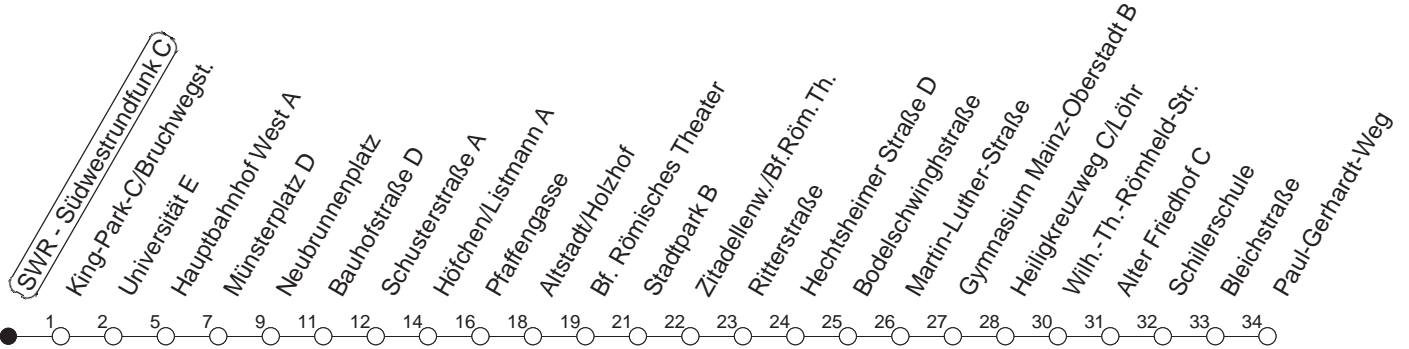

65

SWR - Südwestrundfunk C

BUS

→ Weisenau/Paul-Gerhardt-Weg

🕒	Mo.-Fr. (Schule)		Mo.-Fr. (Ferien)		Samstag		Sonn-/Feiertag	
6	24	54	24	54				
7	24	54	24	54				
8	24	54	24	54	54			
9	24	54	24	54	24	54		
10	24	54	24	54	24	54		
11	24	54	24	54	24	54		
12	24	54	24	54	24	54		
13	24	54	24	54	24	54		
14	24	54	24	54	24	54		
15	24	54	24	54	24	54		
16	24	54	24	54	24	54		
17	24	54	24	54	24	54		
18	24	54	24	54	24			
19	24	54	24	54				

gültig ab: 13.12.20

Ferien in RLP: 21.12.20-06.01.21 / 29.03.-06.04. / 25.05.-02.06. / 19.07.-27.08. / 11.10.-22.10.21.

Weitere Infos im Verkehrs Center Mainz (Tel. 0 61 31 - 12 77 77) und www.mainzer-mobilitaet.de