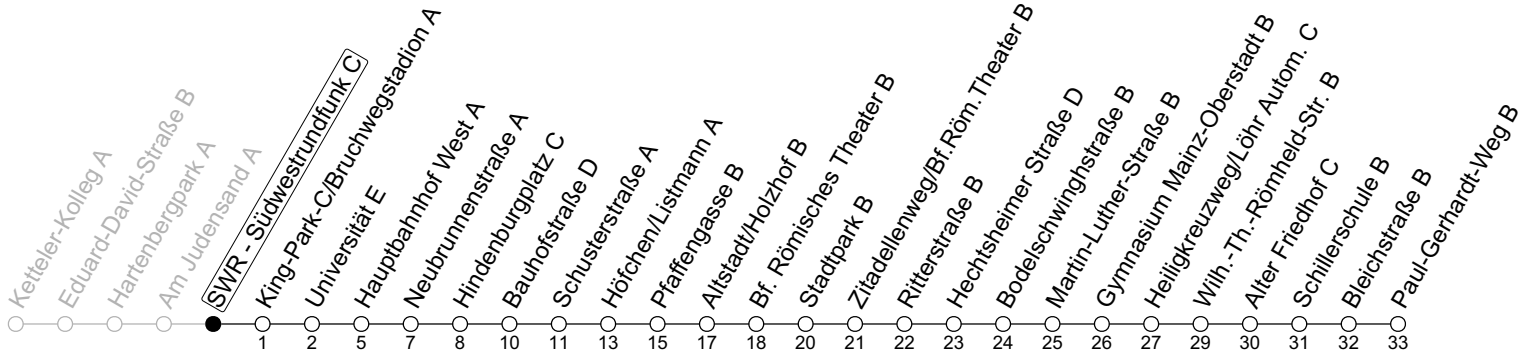

65

SWR - Südwestrundfunk C

→ Mainz-Weisenau/Paul-Gerhardt-Weg B

ÖPNV-Sperrung Münsterplatz ab 5.3.

Mo-Fr (Schul- & Brückentage*)	Samstag
6 24 54	
7 24 54	
8 24 54	55
9 24 54	25 55
10 24 54	25 55
11 24 54	25 55
12 24 54	25 55
13 24 54	25 55
14 24 54	25 55
15 24 54	25 55
16 24 54	25 55
17 24 54	25 55
18 24 54	25
19 24 54	

gültig ab: 05.03.2025

* Ferien RLP: 21.12.24-08.01.25 / 12.04.-25.04. / 05.07.-17.08. / 11.10.-26.10.25

Weitere Informationen im Verkehrs-Center Mainz (Tel. 0 61 31 - 12 77 77) und www.mainzer-mobilitaet.de