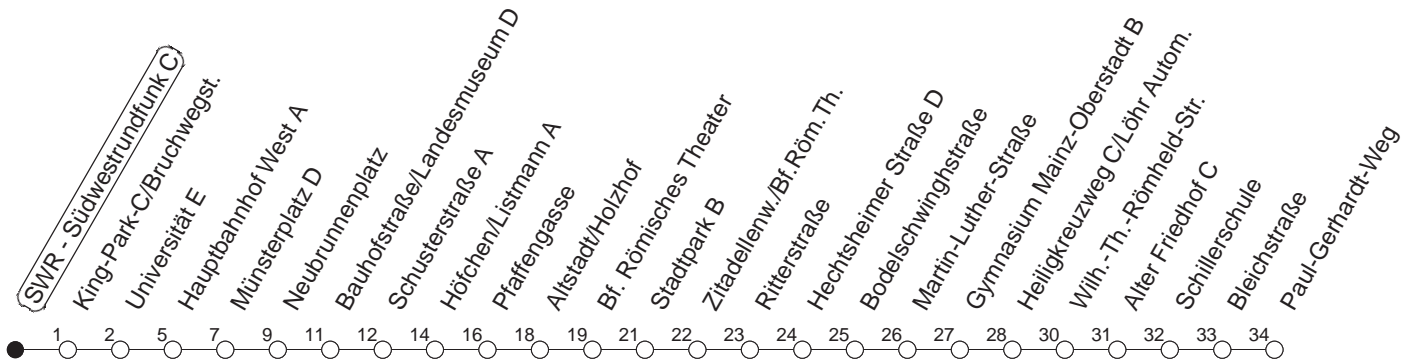

65

SWR - Südwestrundfunk C

BUS

→ Weisenau/Paul-Gerhardt-Weg

🕒	Mo.-Fr. (Schule)		Mo.-Fr. (Ferien)		Samstag		Sonn-/Feiertag	
6	24	54	24	54				
7	24	54	24	54				
8	24	54	24	54	54			
9	24	54	24	54	24	54		
10	24	54	24	54	24	54		
11	24	54	24	54	24	54		
12	24	54	24	54	24	54		
13	24	54	24	54	24	54		
14	24	54	24	54	24	54		
15	24	54	24	54	24	54		
16	24	54	24	54	24	54		
17	24	54	24	54	24	54		
18	24	54	24	54	24			
19	24	54	24	54				

gültig ab: 01.04.22

Ferien in Rheinland-Pfalz: 11.04. - 22.04. / 27.05. / 17.06. / 25.07. - 02.09. / 17.10. - 31.10.22.

Weitere Infos im Verkehrs Center Mainz (Tel. 0 61 31 - 12 77 77) und www.mainzer-mobilitaet.de