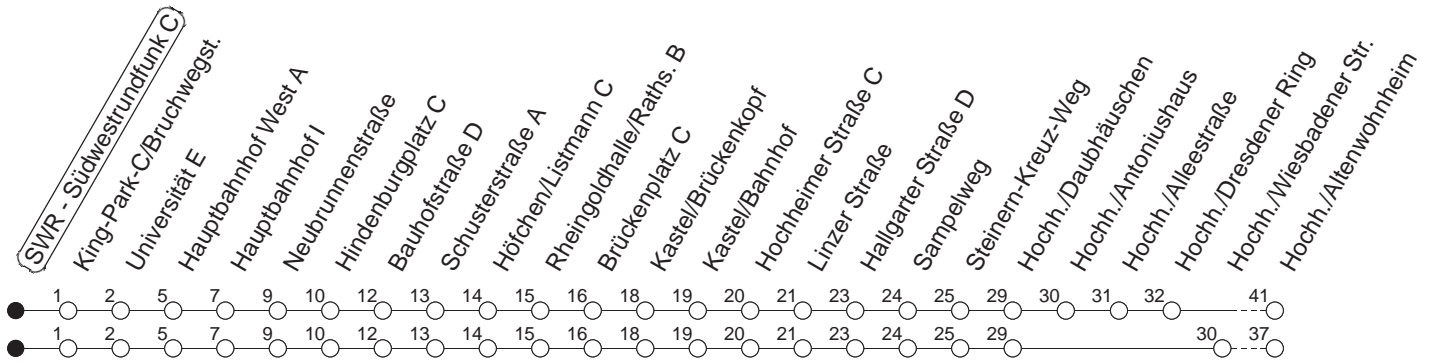

# SWR - Südwestrundfunk C

BUS

→ Hochheim/Altenwohnheim

🕒	Mo.-Fr. (Schule)	Mo.-Fr. (Ferien)	Samstag	Sonn-/Feiertag
6	15 45	15 45		
7	00 15 25 <sub>H</sub> 32 <sub>B</sub> 45 54 <sub>H</sub>	00 15 45	45	
8	15 45	15 45	15 45	
9	15 45	15 45	15 45	
10	15 45	15 45	15 45	24 <sub>w</sub>
11	15 45	15 45	15 45	24 <sub>w</sub>
12	15 45	15 45	15 45	24 <sub>w</sub>
13	15 30 45	15 45	15 45	24 <sub>w</sub>
14	00 15 30 45	15 45	15 45	24 <sub>w</sub>
15	00 15 30 45	15 45	15 45	24 <sub>w</sub>
16	00 15 30 45	15 45	15 45	24 <sub>w</sub>
17	15 45	15 45	15 45	24 <sub>w</sub>
18	15 45	15 45	15 45	24 <sub>w</sub>
19	15 45	15 45	24 <sub>w</sub> 54 <sub>w</sub>	24 <sub>w</sub>
20	24 <sub>w</sub>	24 <sub>w</sub>	24 <sub>w</sub> 54 <sub>w</sub>	24 <sub>w</sub>
21	24 <sub>w</sub>	24 <sub>w</sub>	24 <sub>w</sub> 54 <sub>w</sub>	24 <sub>w</sub>
22	24 <sub>md</sub> 24 <sub>wfn</sub>	24 <sub>md</sub> 24 <sub>wfn</sub>	24 <sub>w</sub> 54 <sub>w</sub>	24
23	24 <sub>wfn</sub> 35 <sub>wmd</sub>	24 <sub>wfn</sub> 35 <sub>wmd</sub>	24 <sub>w</sub> 54	35 <sub>w</sub>
0	20 <sub>wmd</sub> 24 <sub>fn</sub>	20 <sub>wmd</sub> 24 <sub>fn</sub>	24	20 <sub>w</sub>
1	35 <sub>wfn</sub>	35 <sub>wfn</sub>	05 35 <sub>w</sub>	

H : Nur bis Hauptbahnhof

B : Nur bis Brückenplatz

w : Über Hochheim/Wiesbadener Straße

fn : Nur Nacht Freitag auf Samstag und Nacht vor Feiertag auf den Feiertag

md : Nur Montag - Donnerstag, nicht in den Nächten vor Feiertagen

gültig ab: 13.12.20

Ferien in RLP: 21.12.20-06.01.21 / 29.03.-06.04. / 25.05.-02.06. / 19.07.-27.08. / 11.10.-22.10.21.

Weitere Infos im Verkehrs Center Mainz (Tel. 0 61 31 - 12 77 77) und [www.mainzer-mobilitaet.de](http://www.mainzer-mobilitaet.de)