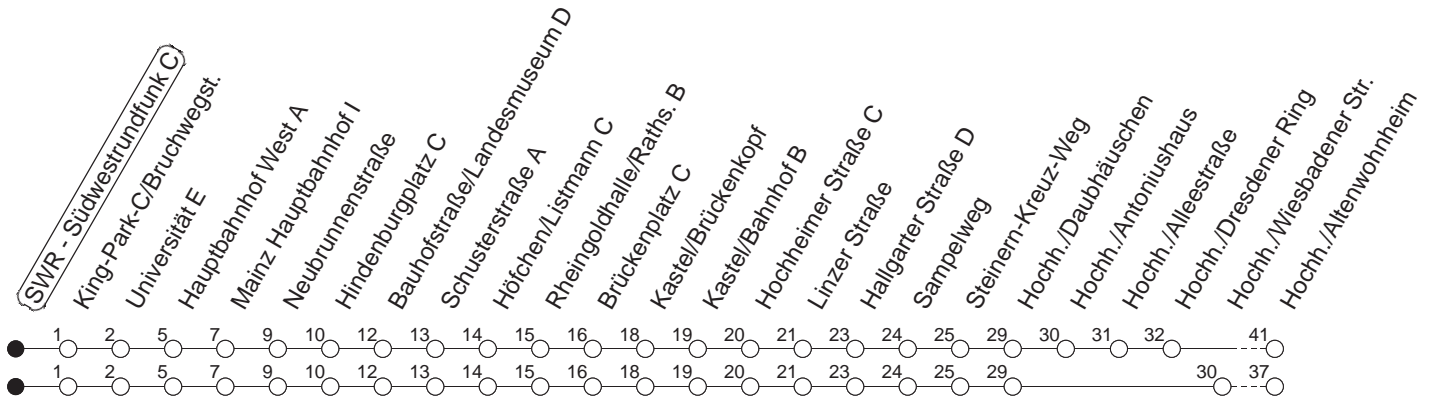

68

SWR - Südwestrundfunk C

BUS

→ Hochheim/Altenwohnheim

🕒	Mo.-Fr. (Schule)		Mo.-Fr. (Ferien)		Samstag		Sonn-/Feiertag	
6	15	45	15	45				
7	00	15	25 _H	45	00	15	45	59
8	15	45			15	45		45
9	15	45			15	45	15	45
10	15	45			15	45	15	45
11	15	45			15	45	15	45
12	15	45			15	45	15	45
13	15	45			15	45	15	45
14	15	45			15	45	15	45
15	15	45			15	45	15	45
16	15	45			15	45	15	45
17	15	45			15	45	15	45
18	15	45			15	45	15	45
19	15	45			15	45	29 _w	29 _w
20	29 _w				29 _w		29 _w	29 _w
21	29 _w				29 _w		29 _w	29 _w
22	29 _w				29 _w		29 _w	29 _w
23	29 _{wfn}	35 _{wmd}			29 _{wfn}	35 _{wmd}	29 _w	35 _w
0	20 _{wmd}	29 _{wfn}			20 _{wmd}	29 _{wfn}	29 _w	20 _w
1	35 _{wfn}				35 _{wfn}		35 _w	

H : Nur bis Hauptbahnhof

w : Über Hochheim/Wiesbadener Straße

fn : Nur Nacht Freitag auf Samstag und Nacht vor Feiertag auf den Feiertag

md : Nur Montag - Donnerstag, nicht in den Nächten vor Feiertagen

gültig ab: 01.04.22

Ferien in Rheinland-Pfalz: 11.04. - 22.04. / 27.05. / 17.06. / 25.07. - 02.09. / 17.10. - 31.10.22.

Weitere Infos im Verkehrs Center Mainz (Tel. 0 61 31 - 12 77 77) und www.mainzer-mobilitaet.de