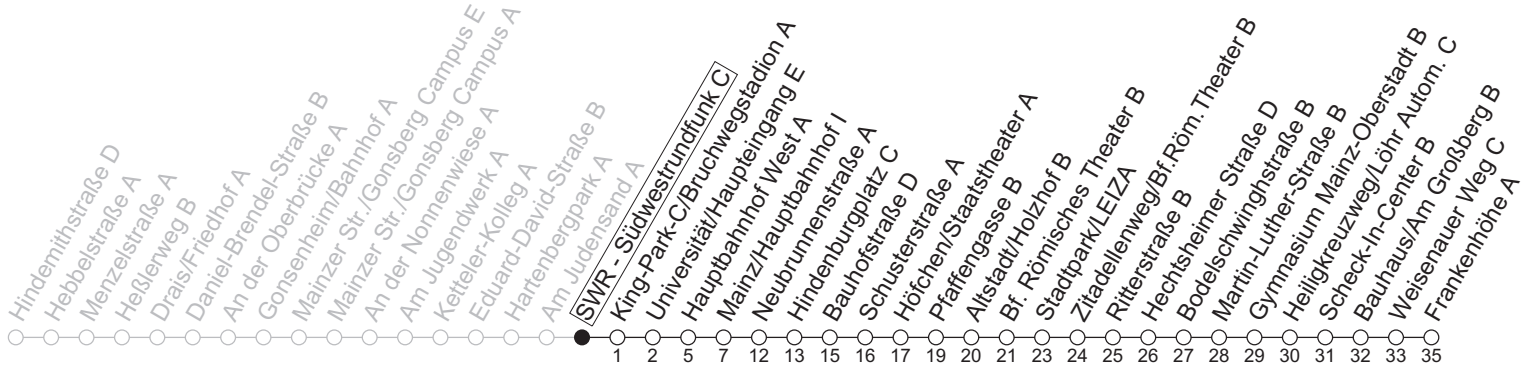

93

SWR - Südwestrundfunk C

→ Mainz-Hechtsheim/Frankenhöhe A

🕒	Nächte Mo./Di. bis Do./Fr.	Nacht Freitag auf Samstag	Samstag	Sonn-/Feiertag
5			48	48
6			48	48
7			18 48	48
8				48
9				19 49
10				
11				
12				
13				
14				
15				
16				
17				
18				
19				
20				
21				
22	48	48	48	48
23	18 48	18 48	18 48	18 48
0	48	18 48	18 48	48
1		48	48	
2		48	48	
3				
4		48 _a	48 _a	

a : nur bis Mainz/Hauptbahnhof I

gültig ab: 13.04.2026

In Nächten vor Feiertagen gilt auf dieser Linie der Freitagsfahrplan

Weitere Informationen im Verkehrs-Center Mainz (Tel. 0 61 31 - 12 77 77) und www.mainzer-mobilitaet.de