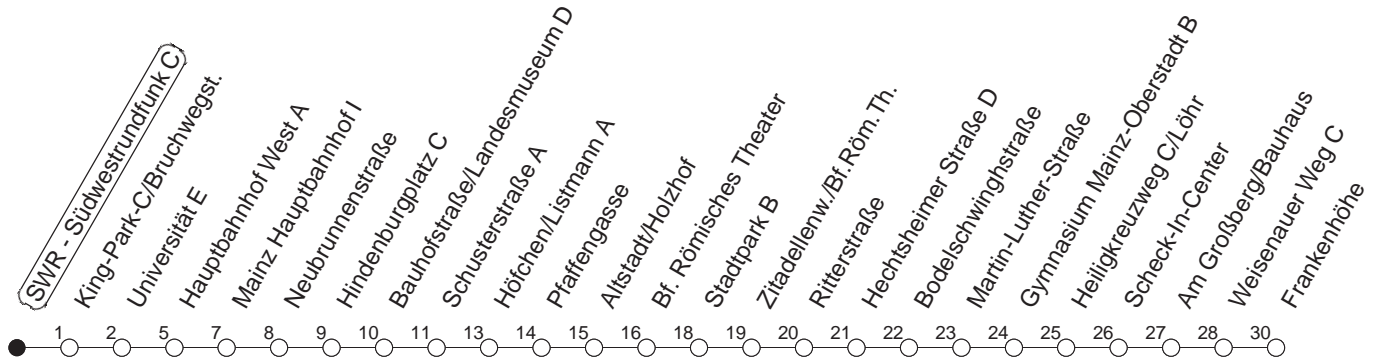

93

SWR - Südwestrundfunk C

BUS

→ Hechtsheim/Frankenhöhe

🕒	Nächte auf Mo.-Fr.	Nächte auf Sa.	Nächte auf Sonn-/Feiertage	Besondere Feiertage*
22	48			48
23	18 48			18 48
0	48	48	48	48
1		18 48	18 48	48
2		48	48	48
3				
4		48 _H	48 _H	48 _H
5		48	48	48
6			48	48 _n
7			48	48 _n

H : Nur bis Hauptbahnhof

n : Nicht am Morgen des Karsamstags

gültig ab: 01.04.22

* Diese Spalte gilt in den Nächten Karfreitag auf Karsamstag; Ostersonntag auf Ostermontag; Pfingstsonntag auf Pfingstmontag; 02. auf 03.10.22.