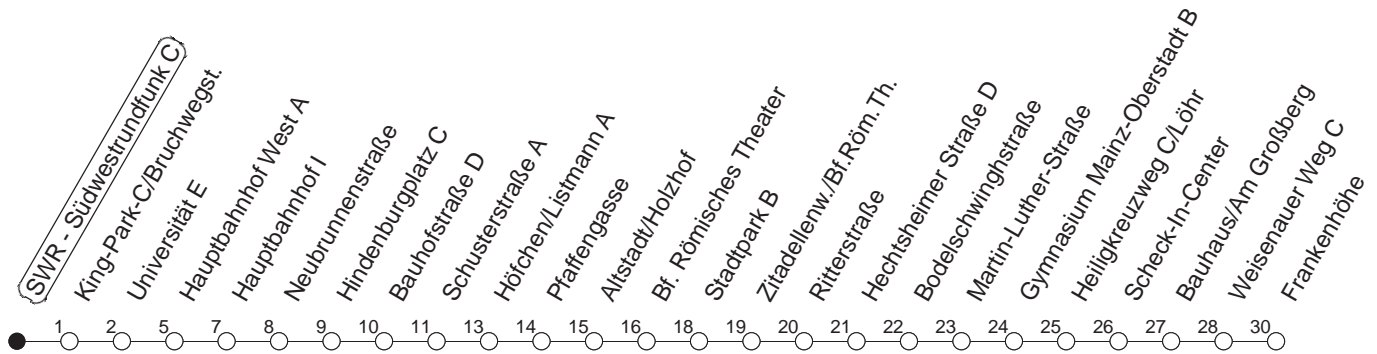

93

SWR - Südwestrundfunk C

BUS

→ Hechtsheim/Frankenhöhe

🕒	Nächte auf Mo.-Fr.	Nächte auf Sa.	Nächte auf Sonn-/Feiertage	Besondere Feiertage*
22	48			48
23	18 48			18 48
0	48	48	48	48
1		18 48	18 48	48
2		48	48	48
3				
4		48 _H	48 _H	48 _H
5		48	48	48
6			48	48 _{So}
7			48	48 _{So}

H : Nur bis Hauptbahnhof

So : Nicht an Samstagmorgen

gültig ab: 13.12.20

* Nächte 25. auf 26. u. 26. auf 27.12.; 01. auf 02.01.; Karfreitag auf -samstag; Ostersonntag auf -montag; 01. auf 02.05; Pfingstsonntag auf -montag