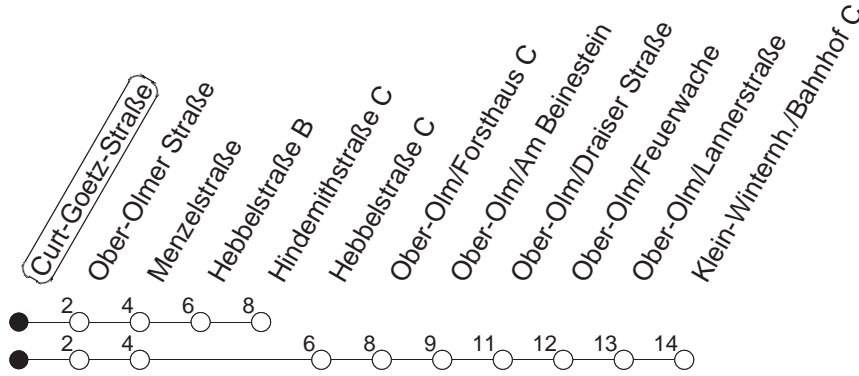

54

Curt-Goetz-Straße

BUS

→ Klein-Winternheim/Bahnhof

🕒	Mo.-Fr. (Schule)		Mo.-Fr. (Ferien)		Samstag		Sonn-/Feiertag	
5	27 _x	57	27 _x	57				
6	25	55	25	55	39 _x			
7	25	55	25	55	09 _x	39 _x		
8	25	55	25	55	09	39	39 _x	
9	25	55	25	55	25	55	09 _x	39 _x
10	25	55	25	55	25	55	09 _x	39 _x
11	25	55	25	55	25	55	09 _x	39 _x
12	25	55	25	55	25	55	09 _x	39 _x
13	25	55	25	55	25	55	09 _x	39 _x
14	25	55	25	55	25	55	09 _x	39 _x
15	25	55	25	55	25	55	09 _x	39 _x
16	25	55	25	55	25	55	09 _x	39 _x
17	25	55	25	55	25	55	09 _x	39 _x
18	25	55	25	55	25	44	09 _x	39 _x
19	25	55	25	55	09	39 _x	09 _x	39 _x
20	25	39 _x	25	39 _x	09 _x	39 _x	09 _x	39 _x
21	09 _x	39 _x	09 _x	39 _x	09 _x	39 _x	09 _x	39 _x
22	09 _x	39 _x	09 _x	39 _x	09 _x	39 _x	09 _x	39 _x
23	09 _x fn	39 _x fn	09 _x fn	39 _x fn	09 _x	39 _x		
0	09 _x fn	39 _x fn	09 _x fn	39 _x fn	09 _x	39 _x		

x : Ab Hebelstraße zur Hindemithstraße

fn : Nur Nacht Freitag auf Samstag und Nacht vor Feiertag auf den Feiertag

gültig ab: 13.12.20

Ferien in RLP: 21.12.20-06.01.21 / 29.03.-06.04. / 25.05.-02.06. / 19.07.-27.08. / 11.10.-22.10.21.