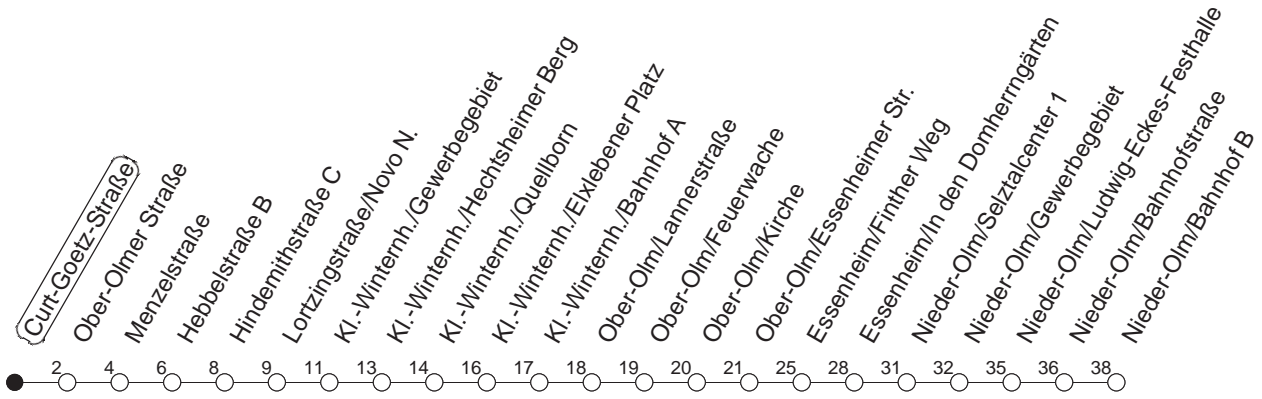

55

Curt-Goetz-Straße

BUS

→ Nieder-Olm/Bahnhof

🕒	Mo.-Fr. (Schule)		Mo.-Fr. (Ferien)		Samstag	Sonn-/Feiertag
6	35		35			
7	10	40	10	40		
8	10 _L	40	10 _L	40		
9						
10						
11						
12						
13	10	40	10	40		
14	10	40	10	40		
15	10	40	10	40		
16	10	40	10	40		
17	10	40	10	40		
18	10 _L	40 _L	10 _L	40 _L		

L : Nur bis Lortzingstraße/Novo Nordisk

gültig ab: 13.12.20

Ferien in RLP: 21.12.20-06.01.21 / 29.03.-06.04. / 25.05.-02.06. / 19.07.-27.08. / 11.10.-22.10.21.

Weitere Infos im Verkehrs Center Mainz (Tel. 0 61 31 - 12 77 77) und www.mainzer-mobilitaet.de