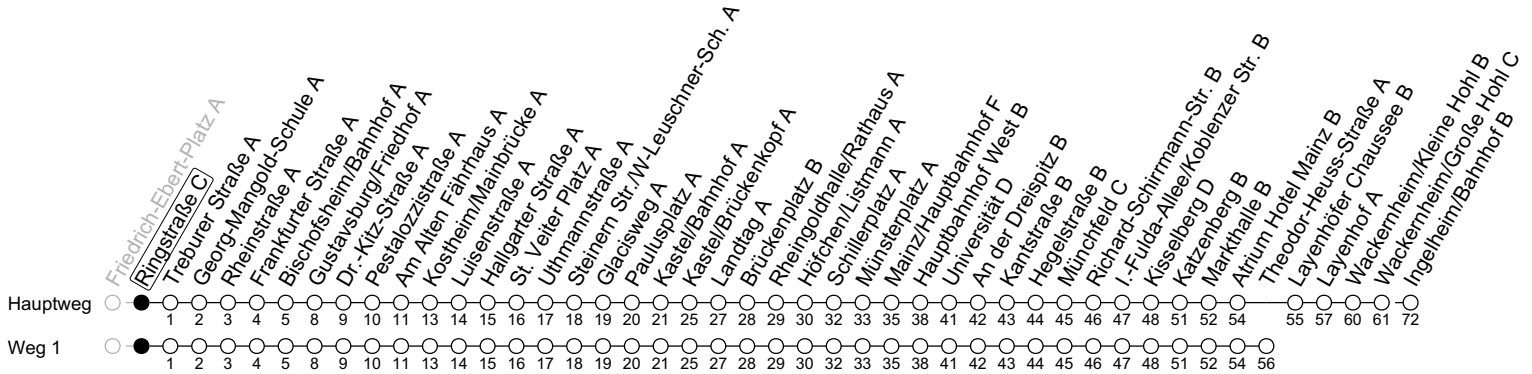

91

Ringstraße C

→ Ingelheim/Bahnhof B

	Nächte Mo./Di. bis Do./Fr.	Nacht Freitag auf Samstag	Samstag	Sonn-/Feiertag
4			23 ₁	23 ₁
5			23 ₁	23 ₁
6				23 ₁
7				23 ₁
8				
9				
10				
11				
12				
13				
14				
15				
16				
17				
18				
19				
20				
21				
22	53 _a			53 _a
23	23 ₁	53	53	23 ₁
0	23	23	23	23
1		23	23	
2		23 _a	23 _a	
3		23 ₁	23 ₁	

1 : fährt Weg 1

a : nur bis Wackernheim/Große Hohl C

gültig ab: 15.12.2024

In Nächten vor Feiertagen gilt auf dieser Linie der Freitagsfahrplan

Weitere Informationen im Verkehrs-Center Mainz (Tel. 0 61 31 - 12 77 77) und www.mainzer-mobilitaet.de