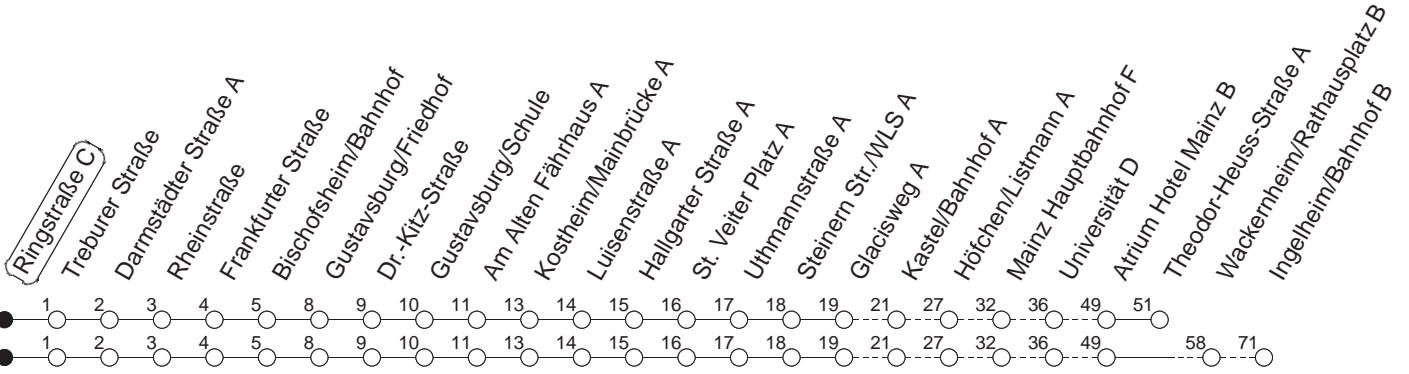

91

Ringstraße C

BUS

→ Ingelheim/Bahnhof

🕒	Montag bis Donnerstag	Freitag	Samstag	Sonn- und Feiertag
4			23T	23T
5			23A	23T
6				23T
7				23T
8				
9				
10				
11				
12				
13				
14				
15				
16				
17				
18				
19				
20				
21				
22	53W			53W
23	23T	53	53	23T
0	23	23	23	23
1		23	23	
2		23W	23W	
3		23T	23T	

W : Nur bis Wackernheim/Rathausplatz
 T : Bis Finthen/Theodor-Heuss-Straße

A : Nur bis Finthen/Atrium Hotel Mainz

gültig ab: ab 11.12.2022

In Nächten vor Feiertagen gilt auf dieser Linie der Freitagsfahrplan.