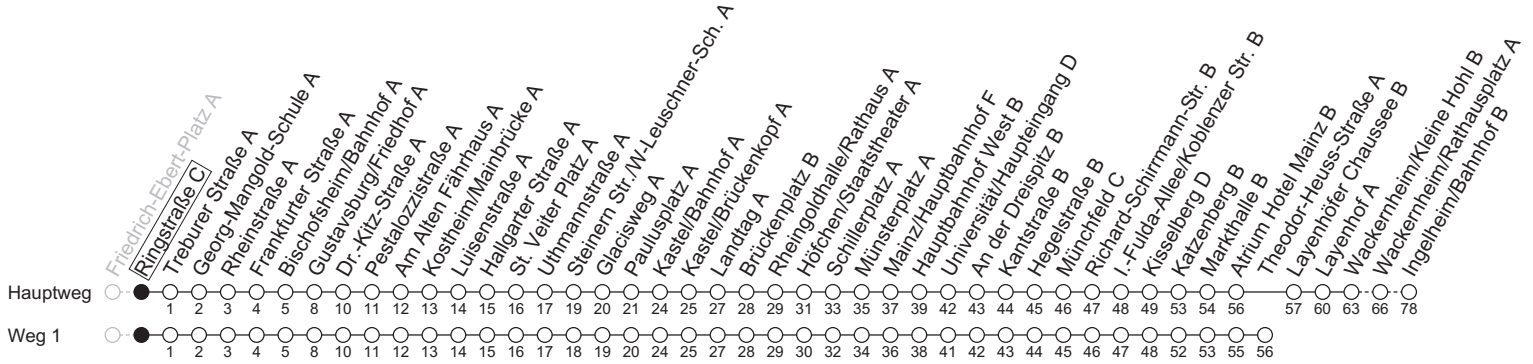

91

Ringstraße C

→ Ingelheim/Bahnhof B

	Nächte Mo./Di. bis Do./Fr.	Nacht Freitag auf Samstag	Samstag	Sonn-/Feiertag
4			23 ₁	23 ₁
5			23 _b	23 ₁
6			23 47	23 ₁
7			17 _a	23
8				23 ₁ 47
9				17 ₁
10				
11				
12				
13				
14				
15				
16				
17				
18				
19				
20				
21				
22	53 _a	53	53	53 _a
23	23 ₁	23 ₁ 53	23 ₁ 53	23 ₁
0	23	23	23	23
1		23	23	
2		23 _a	23 _a	
3		23 ₁	23 ₁	

1: fährt Weg 1

a: nur bis Wackernheim/Rathausplatz A

b: nur bis Atrium Hotel Mainz B

gültig ab: 13.04.2026

In Nächten vor Feiertagen gilt auf dieser Linie der Freitagsfahrplan

Weitere Informationen im Verkehrs-Center Mainz (Tel. 0 61 31 - 12 77 77) und www.mainzer-mobilitaet.de