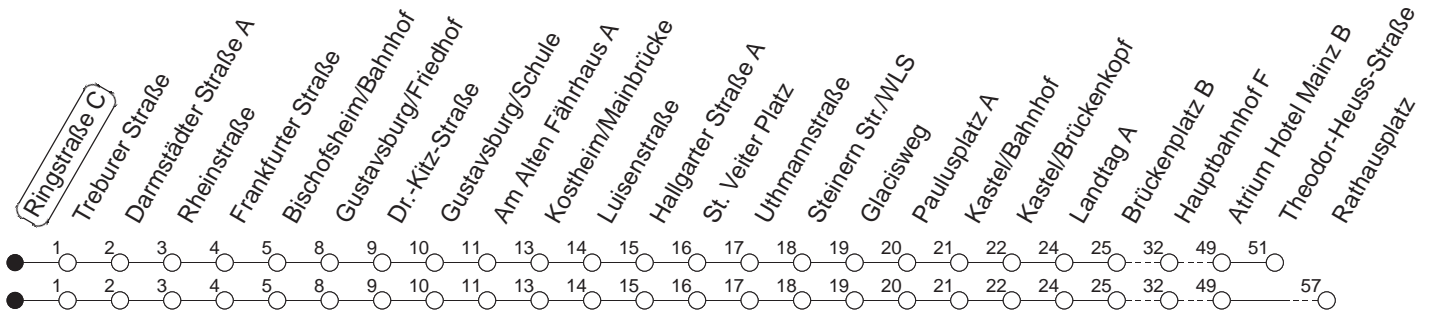

91

Ringstraße C

BUS

→ Wackernheim/Rathausplatz

🕒	Nächte auf Mo.-Fr.	Nächte auf Sa.	Nächte auf Sonn-/Feiertage	Besondere Feiertage*
22	53			53
23	23 _T			23 _T
0	23	53	53	23
1		23 _T	23 _T	23 _T
2		23 _T	23 _T	23 _T
3		23 _T	23 _T	23 _T
4		23 _T	23 _T	23 _T
5		23 _T	23 _T	23 _T
6			23 _T	23 _{SoT}
7			23 _T	23 _{SoT}

T : Bis Theodor-Heuss-Straße

So : Nicht an Samstagmorgen

gültig ab: 13.12.20

* Nächte 25. auf 26. u. 26. auf 27.12.; 01. auf 02.01.; Karfreitag auf -samstag; Ostersonntag auf -montag; 01. auf 02.05; Pfingstsonntag auf -montag