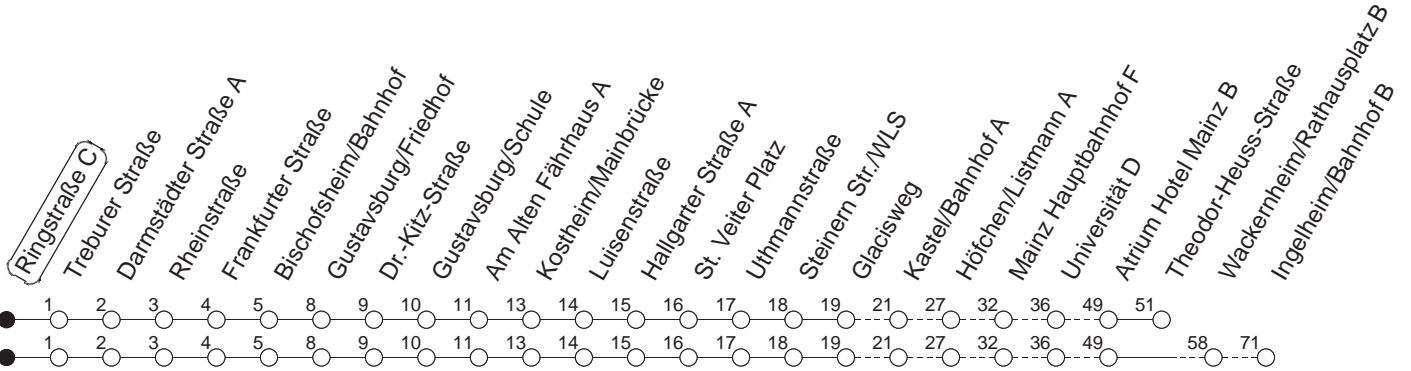

91

Ringstraße C

BUS

→ Ingelheim/Bahnhof

🕒	Nächte auf Mo.-Fr.	Nächte auf Sa.	Nächte auf Sonn-/Feiertage	Besondere Feiertage*
22	53 _W			53 _W
23	23 _T			23 _T
0	23	53	53	23
1		23 _T	23 _T	23 _T
2		23 _W	23 _W	23 _W
3		23 _T	23 _T	23 _T
4		23 _T	23 _T	23 _T
5		23 _A	23 _T	23 _T
6			23 _T	23 _{nT}
7			23 _T	23 _{nT}

W : Nur bis Wackernheim/Rathausplatz
 T : Bis Finthen/Theodor-Heuss-Straße

A : Nur bis Finthen/Atrium Hotel Mainz
 n : Nicht am Morgen des Karsamstags

gültig ab: ab 17.10.2022

* Diese Spalte gilt in den Nächten Karfreitag auf Karsamstag; Ostersonntag auf Ostermontag; Pfingstsonntag auf Pfingstmontag; 02. auf 03.10.22.