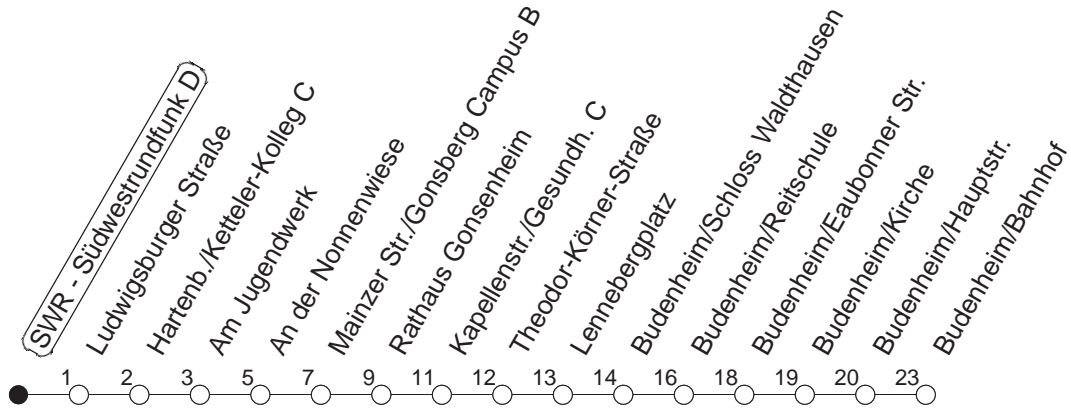

68

SWR - Südwestrundfunk D

BUS

→ Budenheim/Bahnhof

🕒	Mo.-Fr. (Schule)		Mo.-Fr. (Ferien)		Samstag		Sonn-/Feiertag
6	05	43	05	43			
7	13	43	13	43	04		
8	13	43	13	43	12		
9	13	43	13	43	13	43	42
10	13	43	13	43	13	43	42
11	13	43	13	43	13	43	42
12	13	43	13	43	13	43	42
13	13	48	13	48	13	43	42
14	13	43	13	43	13	43	42
15	13	43	13	43	13	43	42
16	13	43	13	43	13	43	42
17	13	43	13	43	13	43	42
18	13	43	13	43	13	43	42
19	13	43	13	43	42		42
20	13	43	13	43	42		42
21	42		42		42		42
22	42		42		42		42
23	42 _{fn}	50 _{md}	42 _{fn}	50 _{md}	42		50
0	35 _{md}	42 _{fn}	35 _{md}	42 _{fn}	42		35
1	50 _{fn}		50 _{fn}		50		

fn : Nur Nacht Freitag auf Samstag und Nacht vor Feiertag auf den Feiertag

md : Nur Montag - Donnerstag, nicht in den Nächten vor Feiertagen

gültig ab: 01.04.22

Ferien in Rheinland-Pfalz: 11.04. - 22.04. / 27.05. / 17.06. / 25.07. - 02.09. / 17.10. - 31.10.22.