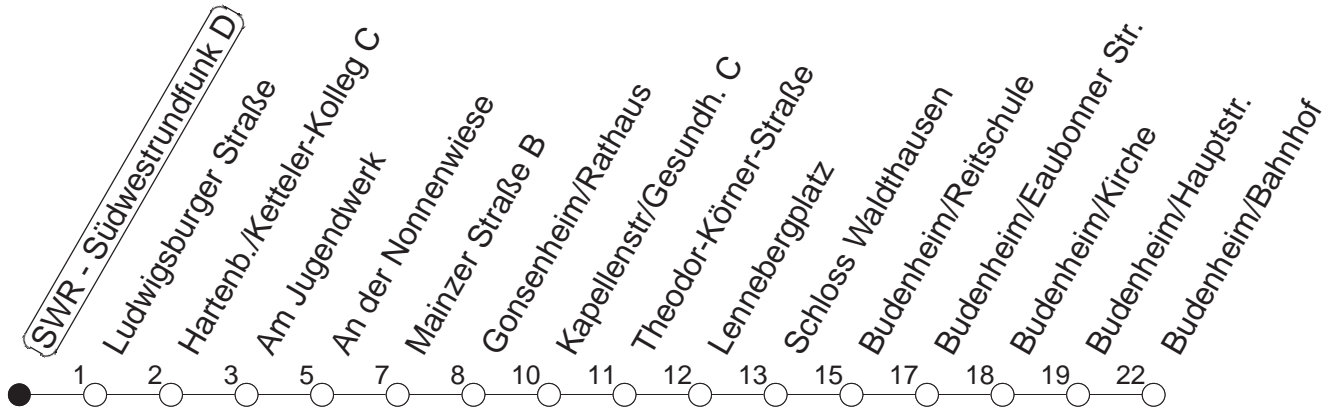

68

SWR - Südwestrundfunk D

BUS

→ Budenheim/Bahnhof

🕒	Mo.-Fr. (Schule)			Mo.-Fr. (Ferien)			Samstag		Sonn-/Feiertag	
6	05	44		05	44					
7	14	29 _G	44	14	44		07			
8	14	44		14	44		07			
9	14	44		14	44		07	44	37	
10	14	44		14	44		14	44	37	
11	14	44		14	44		14	44	37	
12	14	44		14	44		14	44	37	
13	14	29	49	14	49		14	44	37	
14	14	44		14	44		14	44	37	
15	14	44		14	44		14	44	37	
16	14	44		14	44		14	44	37	
17	14	44		14	44		14	44	37	
18	14	44		14	44		14	44	37	
19	14	44		14	44		07	37	37	
20	14	44		14	44		07	37	37	
21	37			37			07	37	37	
22	37			37			07	37	37	
23	20 _{md}	37 _{fn}	50 _{md}	20 _{md}	37 _{fn}	50 _{md}	07	37	20	50
0	35 _{md}	37 _{fn}		35 _{md}	37 _{fn}		07	37	35	
1	20 _{fn}	50 _{fn}		20 _{fn}	50 _{fn}		20	50		
2	35 _{fn}			35 _{fn}			35			

G : Nur bis Gonsenheim/Lennebergplatz

md : Nur Montag - Donnerstag, nicht in den Nächten vor Feiertagen

fn : Nur Nacht Freitag auf Samstag und Nacht vor Feiertag auf den Feiertag

gültig ab: 13.12.20

Ferien in RLP: 21.12.20-06.01.21 / 29.03.-06.04. / 25.05.-02.06. / 19.07.-27.08. / 11.10.-22.10.21.