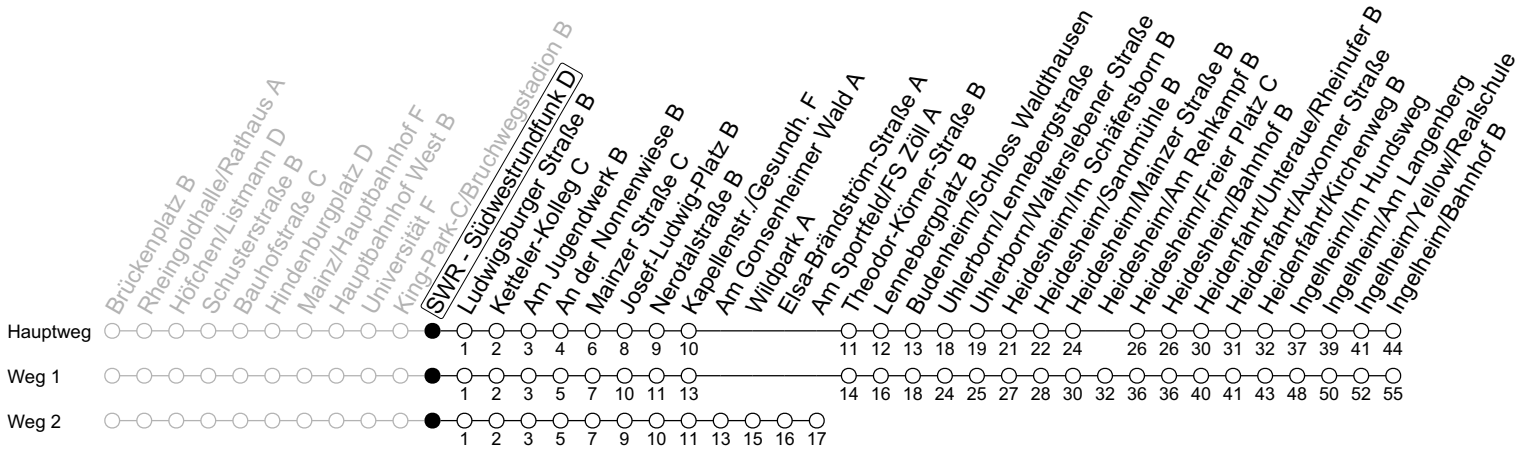

79

SWR - Südwestrundfunk D

→ Ingelheim/Bahnhof B

	Montag-Freitag	Samstag	Sonn-/Feiertag
6	23		
7	28 _{1s} 28 _F	42	
8	03 ₂ 28	42	
9	03 ₂ 28	28	12
10	03 ₂ 28	28	12
11	03 ₂ 28	28	12
12	03 ₂ 28	28	12
13	03 ₂ 28	28	12
14	03 ₂ 28	28	12
15	03 ₂ 28 40 _{1Samd}	28	12
16	03 ₂ 28	28	12
17	03 ₂ 28	28	12
18	03 ₂ 28	28	12
19	03 ₂ 28	12	12
20	26	12	12
21	12	12	12
22	12	12	12
23	20	20	20
0	20 _{Fn}	20	
1	20 _{Fn}	20	

1 : fährt Weg 1
 2 : fährt Weg 2
 a : nur bis Heidesheim/Am Rehkampf B
 Fn : Nur Nacht Freitag auf Samstag und Nacht vor Feiertag auf den Feiertag

F : Nur an schulfreien Tagen in Rheinland-Pfalz
 S : Nur an Schultagen in Rheinland-Pfalz
 md : Nur Montag bis Donnerstag

gültig ab: 10.12.2023

Ferien RLP: 27.12.23-06.01.24 / 12.-14.02. / 25.03.-02.04. / 10.05. / 21.-31.05. / 15.07.-23.08. / 04.10. / 14.10.-25.10.24
 Weitere Informationen im Verkehrs-Center Mainz (Tel. 0 61 31 - 12 77 77) und www.mainzer-mobilitaet.de