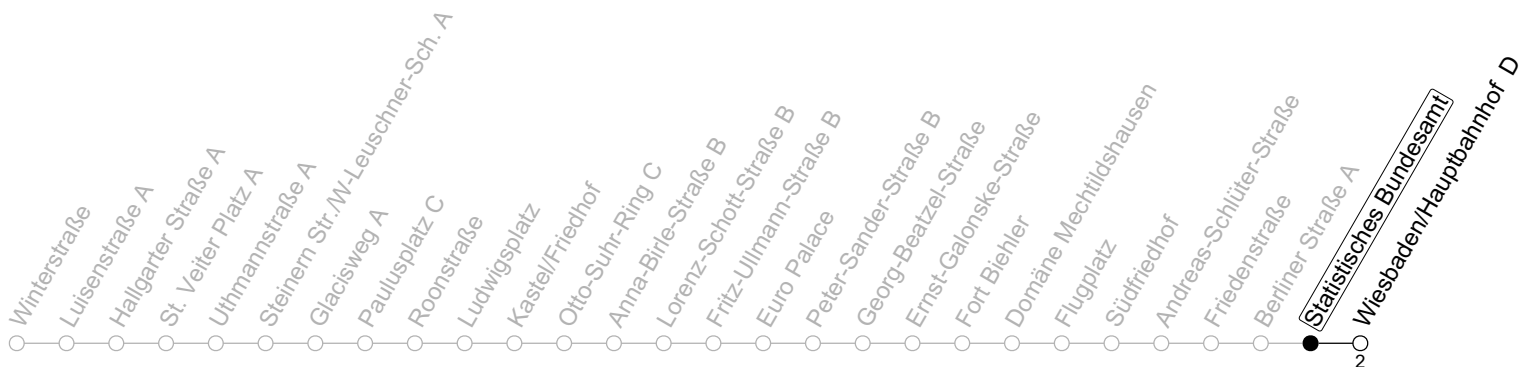

N7

Statistisches Bundesamt

→ Wiesbaden/Hauptbahnhof D

	Nächte Mo./Di. bis Do./Fr.	Nacht Freitag auf Samstag	Samstag	Sonn-/Feiertag
1	52	52	52	52
2				
3		22	22	
4		52	52	

gültig ab: 15.12.2024

Weitere Informationen im Verkehrs-Center Mainz (Tel. 0 61 31 - 12 77 77) und www.mainzer-mobilitaet.de