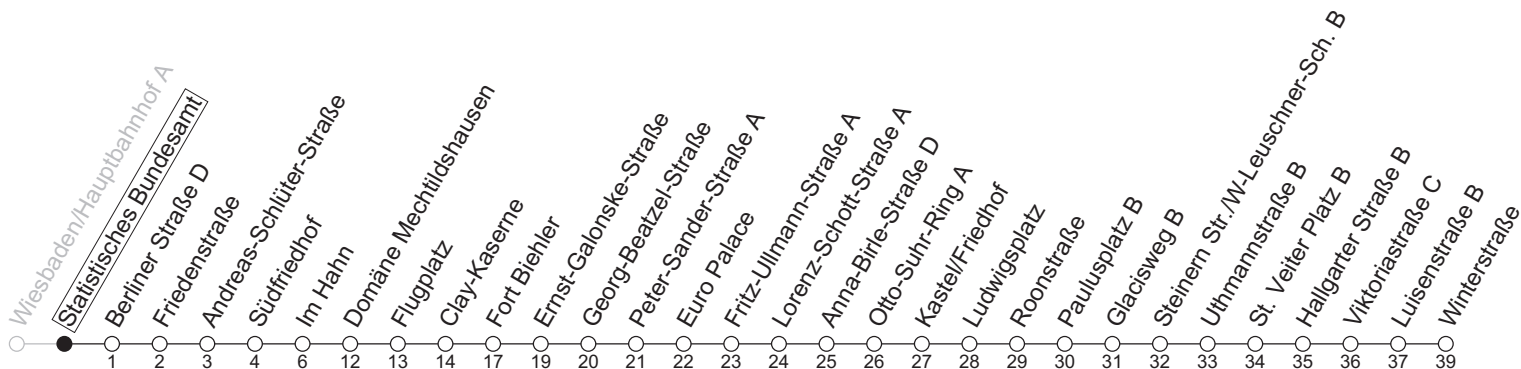

N7

Statistisches Bundesamt

→ Mainz-Kostheim/Winterstraße

	Nächte Mo./Di. bis Do./Fr.	Nacht Freitag auf Samstag	Samstag	Sonn-/Feiertag
0	33	33	33	33
1				
2		03	03	
3		33	33	

gültig ab: 13.04.2026

Weitere Informationen im Verkehrs-Center Mainz (Tel. 0 61 31 - 12 77 77) und www.mainzer-mobilitaet.de