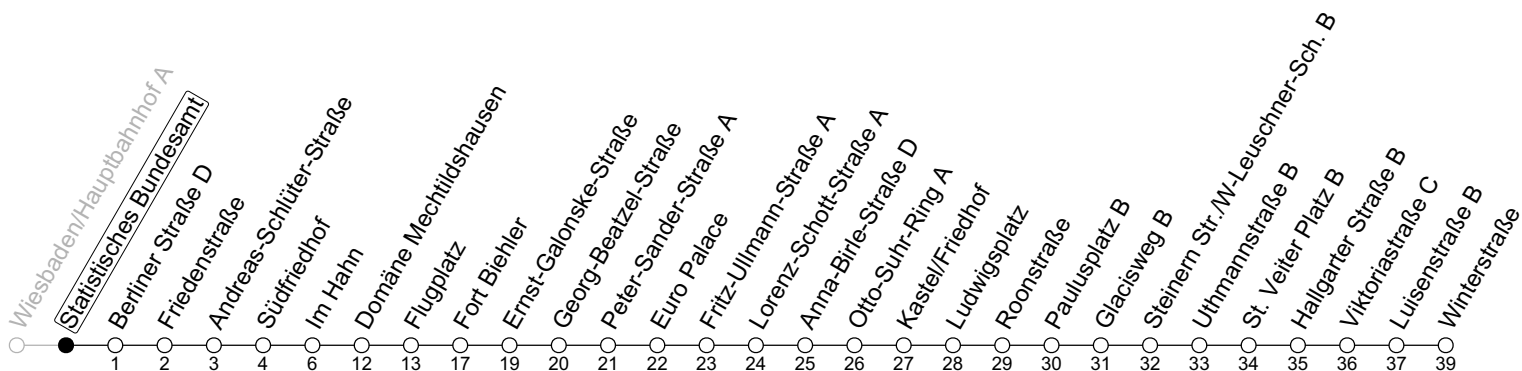

# Statistisches Bundesamt

→ Mainz-Kostheim/Winterstraße

	Nächte Mo./Di. bis Do./Fr.	Nacht Freitag auf Samstag	Samstag	Sonn-/Feiertag
0	33	33	33	33
1				
2		03	03	
3		33	33	

gültig ab: 15.12.2024

Weitere Informationen im Verkehrs-Center Mainz (Tel. 0 61 31 - 12 77 77) und [www.mainzer-mobilitaet.de](http://www.mainzer-mobilitaet.de)