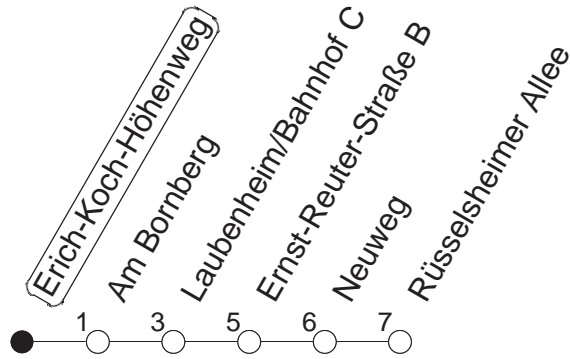

76

Erich-Koch-Höhenweg

BUS

→ Laubenheim/Rüsselsheimer Allee

🕒	Mo.-Fr. (Schule)			Mo.-Fr. (Ferien)		Samstag		Sonn-/Feiertag
6	50			50				
7	20	50		20	50			
8	20	50		20	50			
9	20	50		20	50	20	50	
10	20	50		20	50	20	50	
11	20	50		20	50	20	50	
12	27	50		20	50	20	50	
13	27	35	50	20	50	20	50	
14	20	50		20	50	20	50	
15	20	50		20	50	20	50	
16	20	50		20	50	20	50	
17	20	50		20	50	20	50	
18	20	50		20	50	20	50	
19	20	50		20	50			
20	20			20				

gültig ab: 13.12.20

Ferien in RLP: 21.12.20-06.01.21 / 29.03.-06.04. / 25.05.-02.06. / 19.07.-27.08. / 11.10.-22.10.21.

Weitere Infos im Verkehrs Center Mainz (Tel. 0 61 31 - 12 77 77) und www.mainzer-mobilitaet.de