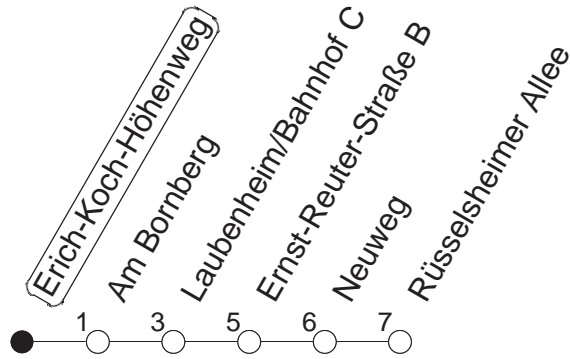

76

Erich-Koch-Höhenweg

BUS

→ Laubenheim/Rüsselsheimer Allee

🕒	Mo.-Fr. (Schule)			Mo.-Fr. (Ferien)		Samstag		Sonn-/Feiertag
6	50			50				
7	20	50		20	50			
8	20	50		20	50			
9	20	50		20	50	20	50	
10	20	50		20	50	20	50	
11	20	50		20	50	20	50	
12	27	50		20	50	20	50	
13	27	35	50	20	50	20	50	
14	20	50		20	50	20	50	
15	20	50		20	50	20	50	
16	20	50		20	50	20	50	
17	20	50		20	50	20	50	
18	20	50		20	50	20	50	
19	20	50		20	50			
20	20			20				

gültig ab: 01.04.22

Ferien in Rheinland-Pfalz: 11.04. - 22.04. / 27.05. / 17.06. / 25.07. - 02.09. / 17.10. - 31.10.22.

Weitere Infos im Verkehrs Center Mainz (Tel. 0 61 31 - 12 77 77) und www.mainzer-mobilitaet.de