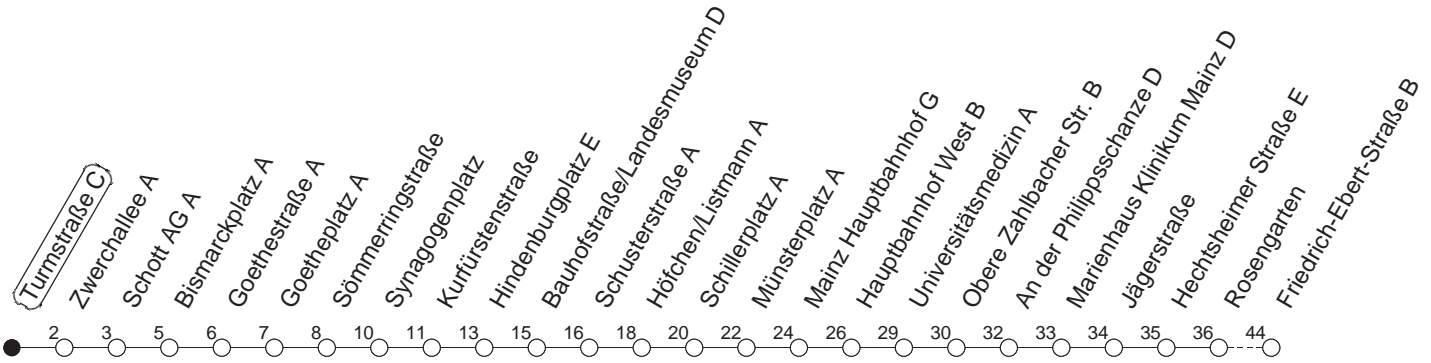

## Turmstraße C

BUS

Weisenau/Friedrich-Ebert-Str.

🕒	Mo.-Fr. (Schule)	Mo.-Fr. (Ferien)	Samstag	Sonn-/Feiertag
5	29	29		
6	00 23 38 53 <sub>z</sub>	00 23 38 53	30	
7	08 21 <sub>G</sub> 23 36 <sub>G</sub> 38 53	08 23 38 53	00 30	
8	08 23 38 53	08 23 38 53	00 30 53	30
9	08 23 38 53	08 23 38 53	08 23 38 53	00 30
10	08 23 38 53	08 23 38 53	08 23 38 53	00 30
11	08 23 38 53	08 23 38 53	08 23 38 53	00 30
12	08 23 38 53	08 23 38 53	08 23 38 53	00 30
13	08 23 38 53	08 23 38 53	08 23 38 53	00 30
14	08 23 38 53	08 23 38 53	08 23 38 53	00 30
15	08 23 38 53	08 23 38 53	08 23 38 53	00 30
16	08 23 38 53	08 23 38 53	08 23 38 53	00 30
17	08 23 38 53	08 23 38 53	08 23 38 53	00 30
18	08 23 38 53	08 23 38 53	13 30	00 30
19	08 23 38 53	08 23 38 53	00 30	00 30
20	08 30	08 30	00 30	00 30
21	00 30	00 30	00 30	00 30
22	00 30 <sub>fn</sub>	00 30 <sub>fn</sub>	00 30	00
23	00 <sub>fn</sub> 30 <sub>fn</sub>	00 <sub>fn</sub> 30 <sub>fn</sub>	00 30	
0	00 <sub>fn</sub>	00 <sub>fn</sub>	00	

z : Ab Friedrich-Ebert-Straße weiter über Am Großberg/Bauhaus - Kurmainz-Kaserne bis Hechtsheim/Schulzentrum

G : Ab Goetheplatz weiter als Linie 67/69 über Hindenburgplatz - Hauptbahnhof in Richtung Hechtsheim

fn : Nur Nacht Freitag auf Samstag und Nacht vor Feiertag auf den Feiertag

gültig ab: 01.04.22

Ferien in Rheinland-Pfalz: 11.04. - 22.04. / 27.05. / 17.06. / 25.07. - 02.09. / 17.10. - 31.10.22.

Weitere Infos im Verkehrs Center Mainz (Tel. 0 61 31 - 12 77 77) und [www.mainzer-mobilitaet.de](http://www.mainzer-mobilitaet.de)