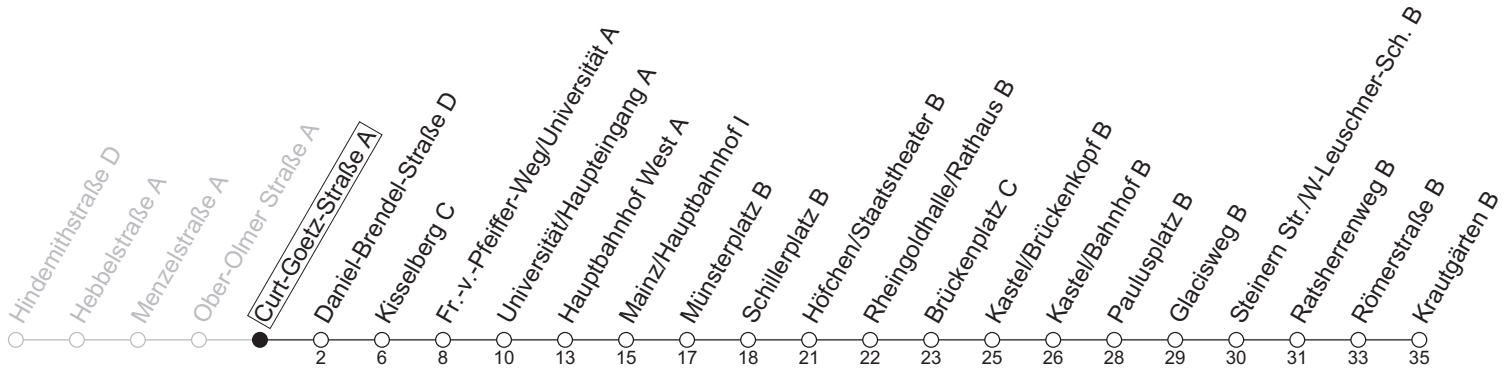

55

Curt-Goetz-Straße A

→ Mainz-Kastel/Krautgärten B

Montag-Freitag	
6	48
7	18 48
8	18 48 _a
9	18 _a
10	
11	
12	
13	
14	18 48
15	18 48
16	18 48
17	18 48
18	18 _b

a : nur bis Brückenplatz C

b : nur bis Mainz/Hauptbahnhof I

gültig ab: 13.04.2026

Ferien RLP: 20.12.25-07.01.26 / 16.-17.02. / 28.03.-12.04. / 15.05. / 05.06. / 27.06.-09.08. / 03.10.-18.10.26

Weitere Informationen im Verkehrs-Center Mainz (Tel. 0 61 31 - 12 77 77) und www.mainzer-mobilitaet.de