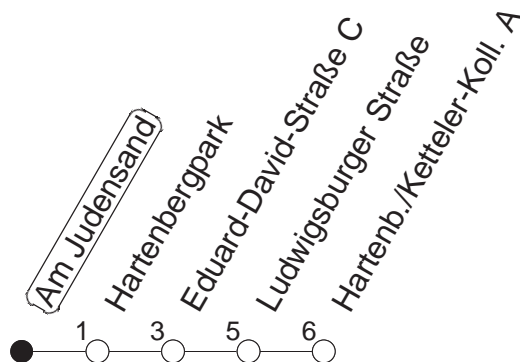

# 65

## Am Judensand

BUS

→ Hartenberg/Ketteler-Kolleg

🕒	Mo.-Fr. (Schule)			Mo.-Fr. (Ferien)		Samstag		Sonn-/Feiertag
	08	38	58	08	38			
7	08	38	58	08	38			
8	08	38		08	38	34		
9	08	38		08	38	08	38	
10	08	38		08	38	08	38	
11	08	38		08	38	08	38	
12	08	38		08	38	08	38	
13	08	38		08	38	08	38	
14	08	38		08	38	08	38	
15	08	38		08	38	08	38	
16	08	38		08	38	08	38	
17	08	38		08	38	08	38	
18	08	38		08	38	08		
19	08	38		08	38			

gültig ab: 01.04.22

Ferien in Rheinland-Pfalz: 11.04. - 22.04. / 27.05. / 17.06. / 25.07. - 02.09. / 17.10. - 31.10.22.

Weitere Infos im Verkehrs Center Mainz (Tel. 0 61 31 - 12 77 77) und [www.mainzer-mobilitaet.de](http://www.mainzer-mobilitaet.de)