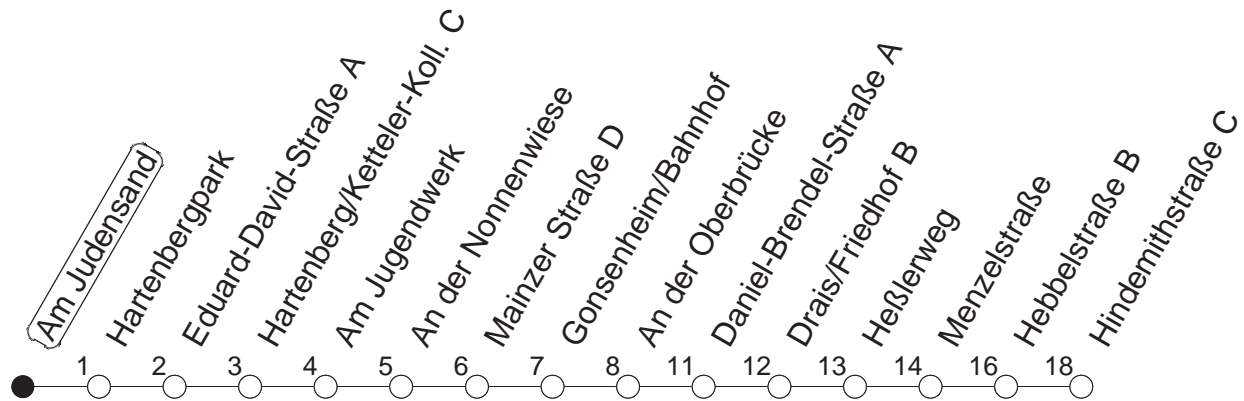

93

Am Judensand

BUS

Lerchenberg/Hindemithstraße

🕒	Nächte auf Mo.-Fr.		Nächte auf Sa.		Nächte auf Sonn-/Feiertage		Besondere Feiertage*	
	06	36	06	36	06	36	06	36
23	06	36					06	36
0	06						06	
1	06		06	36	06	36	06	
2			06		06		06	
3			06 _x		06 _x		06 _x	
4			06		06		06	
5			06		06		06	
6			06		06		06	
7					06		06 _{So}	
8					06		06 _{So}	

x : Ab Hindemithstraße weiter über Klein-Winternheim nach Ober-Olm

So : Nicht an Samstagmorgen

gültig ab: 13.12.20

* Nächte 25. auf 26. u. 26. auf 27.12.; 01. auf 02.01.; Karfreitag auf -samstag; Ostersonntag auf -montag; 01. auf 02.05; Pfingstsonntag auf -montag