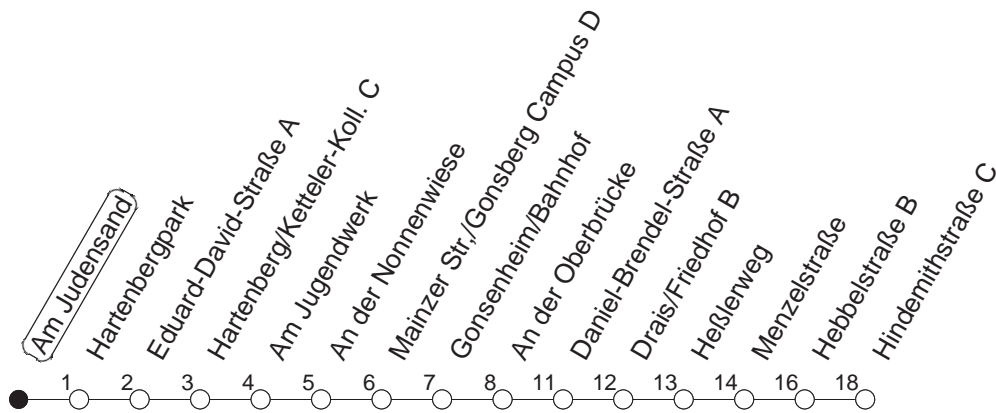

93

Am Judensand

BUS

Lerchenberg/Hindemithstraße

🕒	Nächte auf Mo.-Fr.	Nächte auf Sa.	Nächte auf Sonn-/Feiertage	Besondere Feiertage*
23	06 36			06 36
0	06			06
1	06	06 36 _x	06 36 _x	09
2		06	06	09
3		06 _x	06 _x	06 _x
4		06	06	06
5		06	06	06
6		06	06	06
7			06	06 _n
8			06	06 _n

x : Ab Hindemithstraße weiter über Klein-Winternheim nach Ober-Olm

n : Nicht am Morgen des Karsamstags

gültig ab: 01.04.22

* Diese Spalte gilt in den Nächten Karfreitag auf Karsamstag; Ostersonntag auf Ostermontag; Pfingstsonntag auf Pfingstmontag; 02. auf 03.10.22.