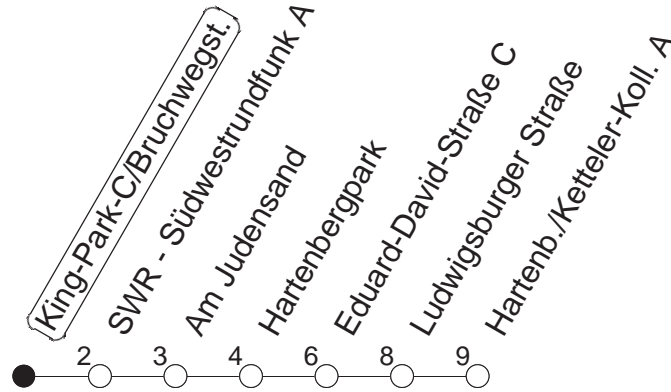

65

King-Park-C/Bruchwegstadion

BUS

→ Hartenberg/Ketteler-Kolleg

🕒	Mo.-Fr. (Schule)			Mo.-Fr. (Ferien)		Samstag		Sonn-/Feiertag
7	05	35	55	05	35			
8	05	35		05	35	32		
9	05	35		05	35	05	35	
10	05	35		05	35	05	35	
11	05	35		05	35	05	35	
12	05	35		05	35	05	35	
13	05	35		05	35	05	35	
14	05	35		05	35	05	35	
15	05	35		05	35	05	35	
16	05	35		05	35	05	35	
17	05	35		05	35	05	35	
18	05	35		05	35	05		
19	05	35		05	35			

gültig ab: 01.04.22

Ferien in Rheinland-Pfalz: 11.04. - 22.04. / 27.05. / 17.06. / 25.07. - 02.09. / 17.10. - 31.10.22.

Weitere Infos im Verkehrs Center Mainz (Tel. 0 61 31 - 12 77 77) und www.mainzer-mobilitaet.de