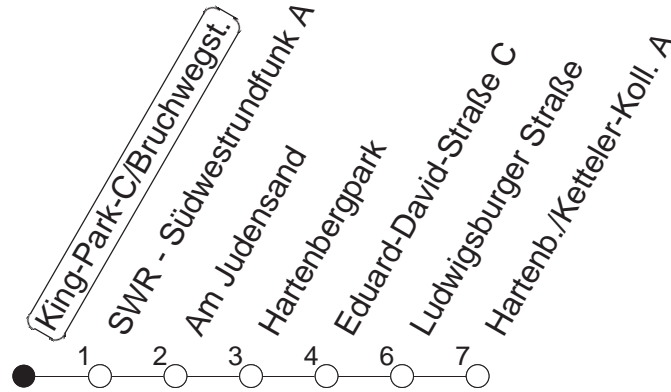

65

King-Park-C/Bruchwegstadion

BUS

→ Hartenberg/Ketteler-Kolleg

🕒	Mo.-Fr. (Schule)			Mo.-Fr. (Ferien)		Samstag		Sonn-/Feiertag
7	07	37	57	07	37			
8	07	37		07	37	32		
9	07	37		07	37	07	37	
10	07	37		07	37	07	37	
11	07	37		07	37	07	37	
12	07	37		07	37	07	37	
13	07	37		07	37	07	37	
14	07	37		07	37	07	37	
15	07	37		07	37	07	37	
16	07	37		07	37	07	37	
17	07	37		07	37	07	37	
18	07	37		07	37	07		
19	07	37		07	37			

gültig ab: 13.12.20

Ferien in RLP: 21.12.20-06.01.21 / 29.03.-06.04. / 25.05.-02.06. / 19.07.-27.08. / 11.10.-22.10.21.

Weitere Infos im Verkehrs Center Mainz (Tel. 0 61 31 - 12 77 77) und www.mainzer-mobilitaet.de