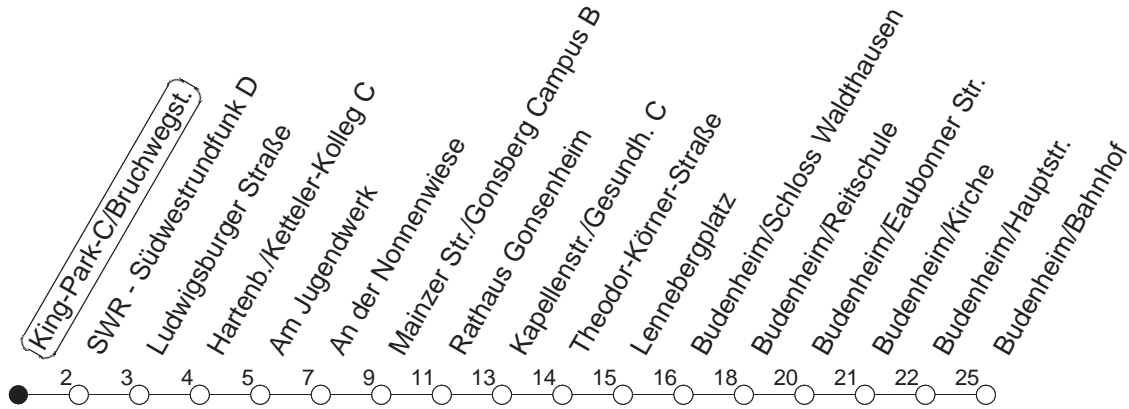

68

King-Park-C/Bruchwegstadion

BUS

→ Budenheim/Bahnhof

🕒	Mo.-Fr. (Schule)		Mo.-Fr. (Ferien)		Samstag		Sonn-/Feiertag	
6	04	41	04	41				
7	11	41	56 _w	11	41	03		
8	11	41		11	41	11		
9	11	41		11	41	11	41	41
10	11	41		11	41	11	41	41
11	11	41		11	41	11	41	41
12	11	41		11	41	11	41	41
13	11	46		11	46	11	41	41
14	11	41		11	41	11	41	41
15	11	41		11	41	11	41	41
16	11	41		11	41	11	41	41
17	11	41		11	41	11	41	41
18	11	41		11	41	11	41	41
19	11	41		11	41	41		41
20	11	41		11	41	41		41
21	41			41		41		41
22	41			41		41		41
23	41 _{fn}	49 _{md}		41 _{fn}	49 _{md}	41		49
0	34 _{md}	41 _{fn}		34 _{md}	41 _{fn}	41		34
1	49 _{fn}			49 _{fn}		49		

w : Nur bis Südwestrundfunk

md : Nur Montag - Donnerstag, nicht in den Nächten vor Feiertagen

fn : Nur Nacht Freitag auf Samstag und Nacht vor Feiertag auf den Feiertag

gültig ab: 01.04.22

Ferien in Rheinland-Pfalz: 11.04. - 22.04. / 27.05. / 17.06. / 25.07. - 02.09. / 17.10. - 31.10.22.