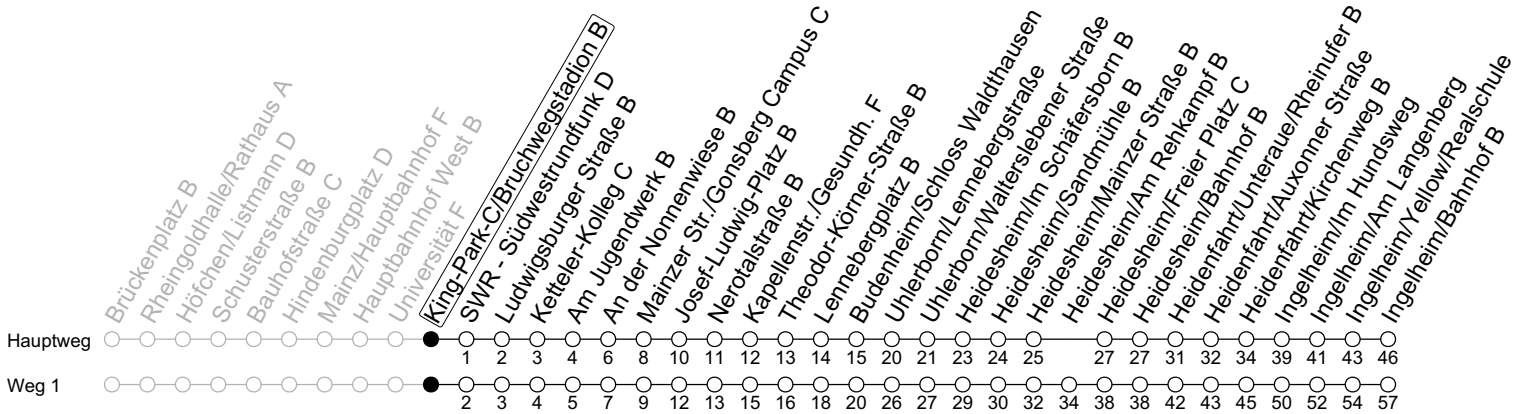

## King-Park-C/Bruchwegstadion B

→ Ingelheim/Bahnhof B

	Montag-Freitag	Samstag	Sonn-/Feiertag
6	21		
7	26 <sub>F</sub> 26 <sub>1s</sub>	41	
8	26	41	
9	26	26	11
10	26	26	11
11	26	26	11
12	26	26	11
13	26	26	11
14	26	26	11
15	26 38 <sub>1MDSa</sub>	26	11
16	26	26	11
17	26	26	11
18	26	26	11
19	26	11	11
20	25	11	11
21	11	11	11
22	11	11	11
23	19	19	19
0	19 <sub>Fn</sub>	19	
1	19 <sub>Fn</sub>	19	

1 : fährt Weg 1  
a : nur bis Heidesheim/Am Rehkampf B  
Fn : Nur Nacht Freitag auf Samstag und Nacht vor Feiertag auf den Feiertag

F : Nur an schulfreien Tagen in Rheinland-Pfalz  
MD : Nur Montag bis Donnerstag  
S : Nur an Schultagen in Rheinland-Pfalz