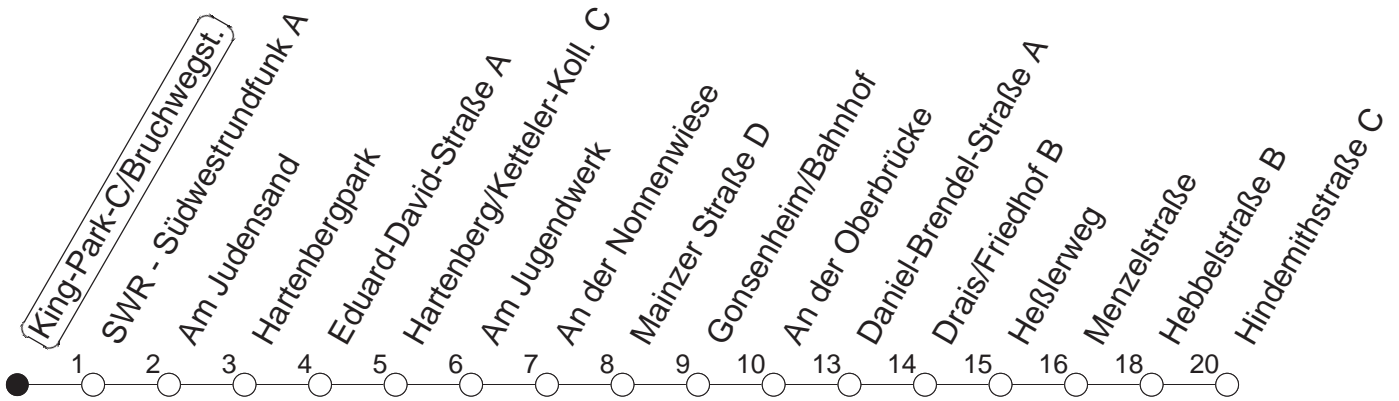

93

King-Park-C/Bruchwegstadion

BUS

Lerchenberg/Hindemithstraße

🕒	Nächte auf Mo.-Fr.	Nächte auf Sa.	Nächte auf Sonn-/Feiertage	Besondere Feiertage*
23	04 34			04 34
0	04			04
1	04	04 34	04 34	04
2		04	04	04
3		04 _x	04 _x	04 _x
4		04	04	04
5		04	04	04
6		04	04	04
7			04	04 _{So}
8			04	04 _{So}

x : Ab Hindemithstraße weiter über Klein-Winternheim nach Ober-Olm

So : Nicht an Samstagmorgen

gültig ab: 13.12.20

* Nächte 25. auf 26. u. 26. auf 27.12.; 01. auf 02.01.; Karfreitag auf -samstag; Ostersonntag auf -montag; 01. auf 02.05; Pfingstsonntag auf -montag