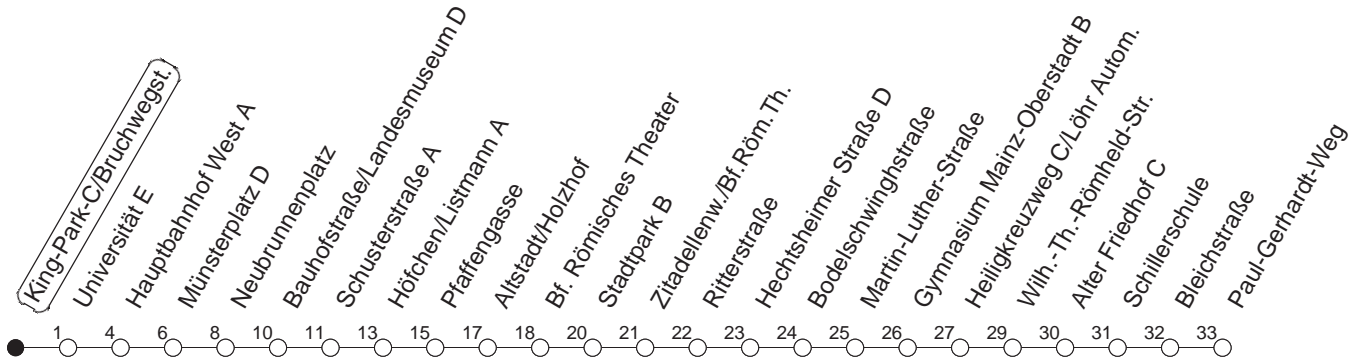

## King-Park-C/Bruchwegstadion

**BUS**

**Weisenau/Paul-Gerhardt-Weg**

🕒	Mo.-Fr. (Schule)		Mo.-Fr. (Ferien)		Samstag		Sonn-/Feiertag	
6	25	55	25	55				
7	25	55	25	55				
8	25	55	25	55	55			
9	25	55	25	55	25	55		
10	25	55	25	55	25	55		
11	25	55	25	55	25	55		
12	25	55	25	55	25	55		
13	25	55	25	55	25	55		
14	25	55	25	55	25	55		
15	25	55	25	55	25	55		
16	25	55	25	55	25	55		
17	25	55	25	55	25	55		
18	25	55	25	55	25			
19	25	55	25	55				

gültig ab: 01.04.22

Ferien in Rheinland-Pfalz: 11.04. - 22.04. / 27.05. / 17.06. / 25.07. - 02.09. / 17.10. - 31.10.22.

Weitere Infos im Verkehrs Center Mainz (Tel. 0 61 31 - 12 77 77) und [www.mainzer-mobilitaet.de](http://www.mainzer-mobilitaet.de)