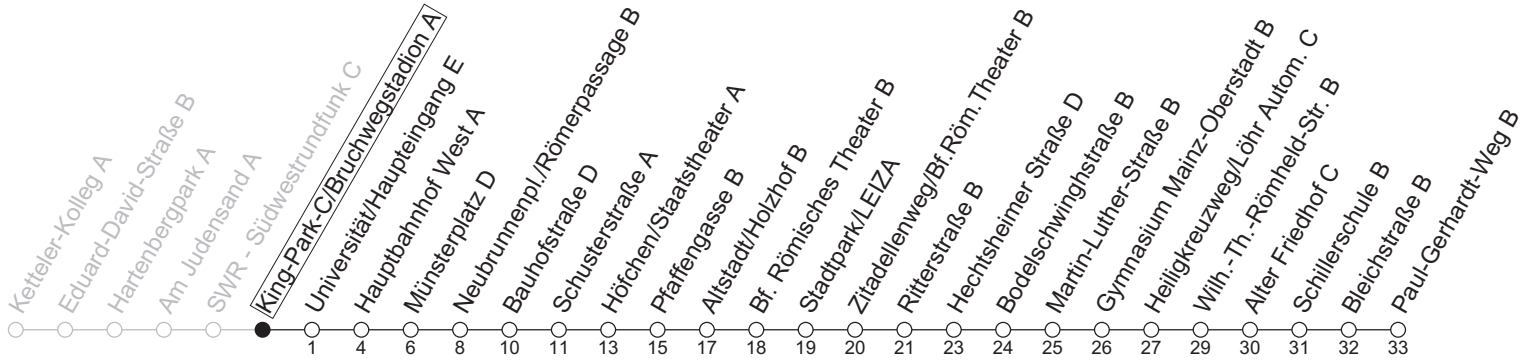

## King-Park-C/Bruchwegstadion A

→ Mainz-Weisenau/Paul-Gerhardt-Weg B

	Mo-Fr an Schultagen	Sa (außerhalb der Ferien)
6	24 54	
7	24 54	
8	24 54	
9	24 54	24 54
10	24 54	24 54
11	24 54	24 54
12	24 54	24 54
13	24 54	24 54
14	24 54	24 54
15	24 54	24 54
16	24 54	24 54
17	24 54	24 54
18	24 54	26
19	24 54	

gültig ab: 13.04.2026

Ferien RLP: 20.12.25-07.01.26 / 16.-17.02. / 28.03.-12.04. / 15.05. / 05.06. / 27.06.-09.08. / 03.10.-18.10.26

Weitere Informationen im Verkehrs-Center Mainz (Tel. 0 61 31 - 12 77 77) und [www.mainzer-mobilitaet.de](http://www.mainzer-mobilitaet.de)