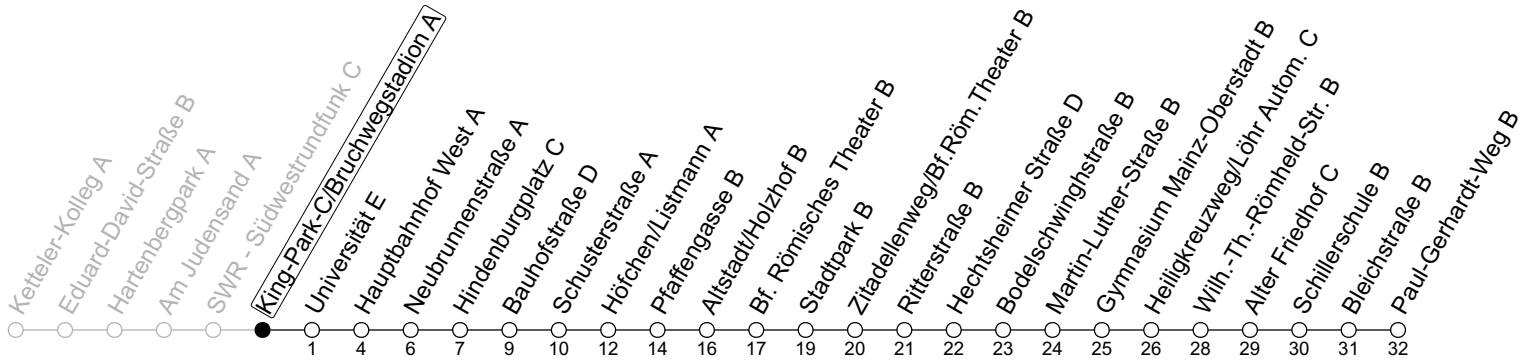

65

King-Park-C/Bruchwegstadion A

→ Mainz-Weisenau/Paul-Gerhardt-Weg B

ÖPNV-Sperrung Münsterplatz ab 5.3.

Mo-Fr (Schul- & Brückentage*)	Samstag
6 25 55	
7 25 55	
8 25 55	56
9 25 55	26 56
10 25 55	26 56
11 25 55	26 56
12 25 55	26 56
13 25 55	26 56
14 25 55	26 56
15 25 55	26 56
16 25 55	26 56
17 25 55	26 56
18 25 55	26
19 25 55	

gültig ab: 05.03.2025

* Ferien RLP: 21.12.24-08.01.25 / 12.04.-25.04. / 05.07.-17.08. / 11.10.-26.10.25

Weitere Informationen im Verkehrs-Center Mainz (Tel. 0 61 31 - 12 77 77) und www.mainzer-mobilitaet.de