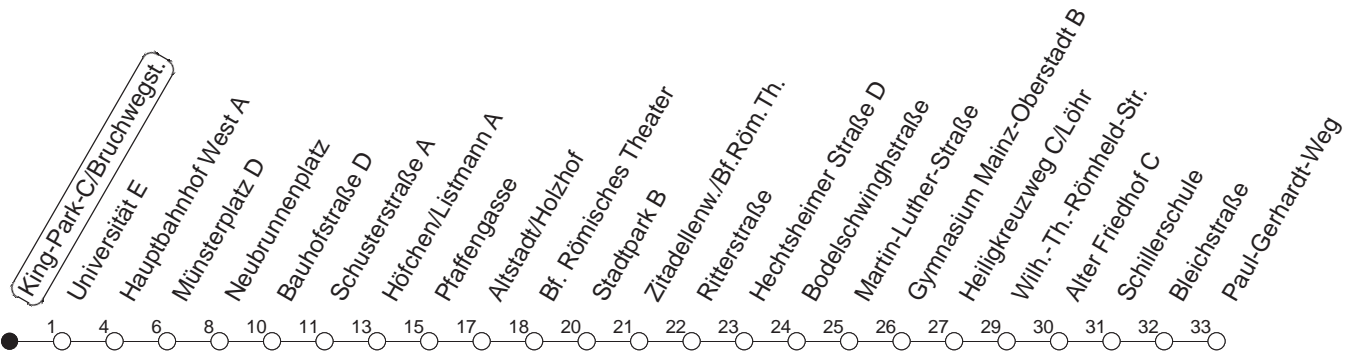

65

King-Park-C/Bruchwegstadion

BUS

Weisenau/Paul-Gerhardt-Weg

| 🕒 | Mo.-Fr. (Schule) | | Mo.-Fr. (Ferien) | | Samstag | | Sonn-/Feiertag |
|----|------------------|----|------------------|----|---------|----|----------------|
| 6 | 25 | 55 | 25 | 55 | | | |
| 7 | 25 | 55 | 25 | 55 | | | |
| 8 | 25 | 55 | 25 | 55 | 55 | | |
| 9 | 25 | 55 | 25 | 55 | 25 | 55 | |
| 10 | 25 | 55 | 25 | 55 | 25 | 55 | |
| 11 | 25 | 55 | 25 | 55 | 25 | 55 | |
| 12 | 25 | 55 | 25 | 55 | 25 | 55 | |
| 13 | 25 | 55 | 25 | 55 | 25 | 55 | |
| 14 | 25 | 55 | 25 | 55 | 25 | 55 | |
| 15 | 25 | 55 | 25 | 55 | 25 | 55 | |
| 16 | 25 | 55 | 25 | 55 | 25 | 55 | |
| 17 | 25 | 55 | 25 | 55 | 25 | 55 | |
| 18 | 25 | 55 | 25 | 55 | 25 | | |
| 19 | 25 | 55 | 25 | 55 | | | |

gültig ab: 13.12.20

Ferien in RLP: 21.12.20-06.01.21 / 29.03.-06.04. / 25.05.-02.06. / 19.07.-27.08. / 11.10.-22.10.21.

Weitere Infos im Verkehrs Center Mainz (Tel. 0 61 31 - 12 77 77) und www.mainzer-mobilitaet.de