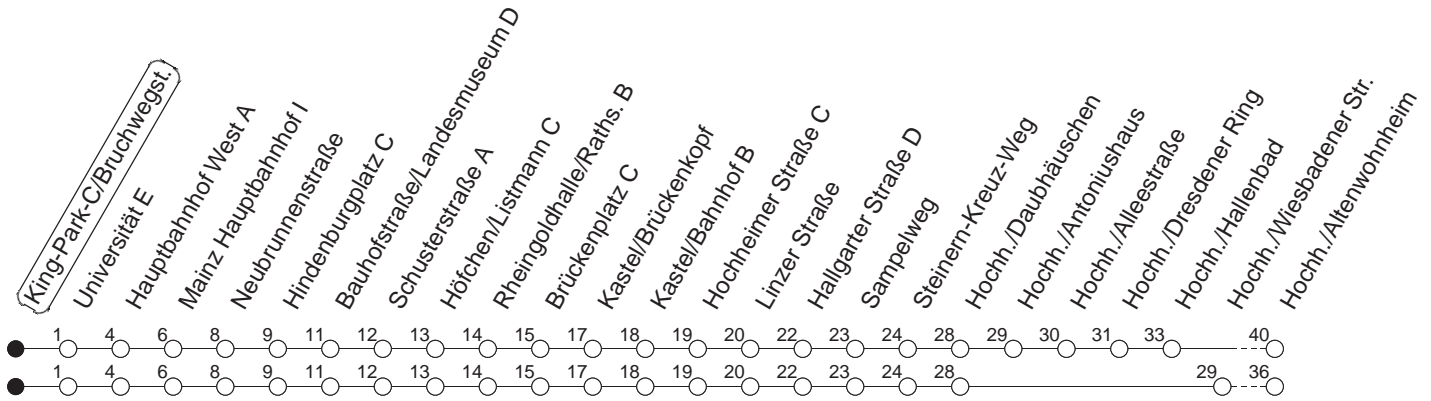

68

King-Park-C/Bruchwegst.

BUS

→ Hochheim/Altenwohnheim

| 🕒 | Mo.-Fr. (Schule) | | Mo.-Fr. (Ferien) | | Samstag | | Sonn-/Feiertag | |
|----|-------------------|-------------------|------------------|----|-------------------|-------------------|-----------------|-----------------|
| 6 | 16 | 46 | 16 | 46 | | | | |
| 7 | 01 | 16 | 26 _H | 46 | 01 | 16 | 46 | |
| 8 | 16 | 46 | | | 16 | 46 | 00 | 46 |
| 9 | 16 | 46 | | | 16 | 46 | 16 | 46 |
| 10 | 16 | 46 | | | 16 | 46 | 16 | 46 |
| 11 | 16 | 46 | | | 16 | 46 | 16 | 46 |
| 12 | 16 | 46 | | | 16 | 46 | 16 | 46 |
| 13 | 16 | 46 | | | 16 | 46 | 16 | 46 |
| 14 | 16 | 46 | | | 16 | 46 | 16 | 46 |
| 15 | 16 | 46 | | | 16 | 46 | 16 | 46 |
| 16 | 16 | 46 | | | 16 | 46 | 16 | 46 |
| 17 | 16 | 46 | | | 16 | 46 | 16 | 46 |
| 18 | 16 | 46 | | | 16 | 46 | 16 | 46 |
| 19 | 16 | 46 | | | 16 | 46 | 30 _w | 30 _w |
| 20 | 30 _w | | | | 30 _w | | 30 _w | 30 _w |
| 21 | 30 _w | | | | 30 _w | | 30 _w | 30 _w |
| 22 | 30 _w | | | | 30 _w | | 30 _w | 30 _w |
| 23 | 30 _{wfn} | 36 _{wmd} | | | 30 _{wfn} | 36 _{wmd} | 30 _w | 36 _w |
| 0 | 21 _{wmd} | 30 _{wfn} | | | 21 _{wmd} | 30 _{wfn} | 30 _w | 21 _w |
| 1 | 36 _{wfn} | | | | 36 _{wfn} | | 36 _w | |

H : Nur bis Hauptbahnhof

w : Über Hochheim/Wiesbadener Straße

fn : Nur Nacht Freitag auf Samstag und Nacht vor Feiertag auf den Feiertag

md : Nur Montag - Donnerstag, nicht in den Nächten vor Feiertagen

gültig ab: 01.04.22

Ferien in Rheinland-Pfalz: 11.04. - 22.04. / 27.05. / 17.06. / 25.07. - 02.09. / 17.10. - 31.10.22.

Weitere Infos im Verkehrs Center Mainz (Tel. 0 61 31 - 12 77 77) und www.mainzer-mobilitaet.de