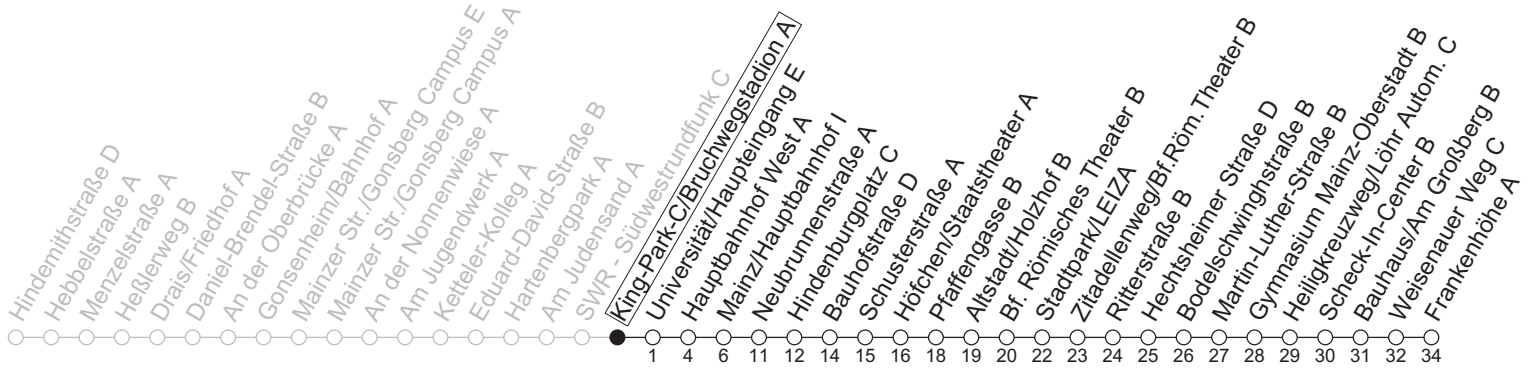

## King-Park-C/Bruchwegstadion A

→ Mainz-Hechtsheim/Frankenhöhe A

🕒	Nächte Mo./Di. bis Do./Fr.	Nacht Freitag auf Samstag	Samstag	Sonn-/Feiertag
5			49	49
6			49	49
7			19 49	49
8				49
9				20 50
10				
11				
12				
13				
14				
15				
16				
17				
18				
19				
20				
21				
22	49	49	49	49
23	19 49	19 49	19 49	19 49
0	49	19 49	19 49	49
1		49	49	
2		49	49	
3				
4		49 <sub>a</sub>	49 <sub>a</sub>	