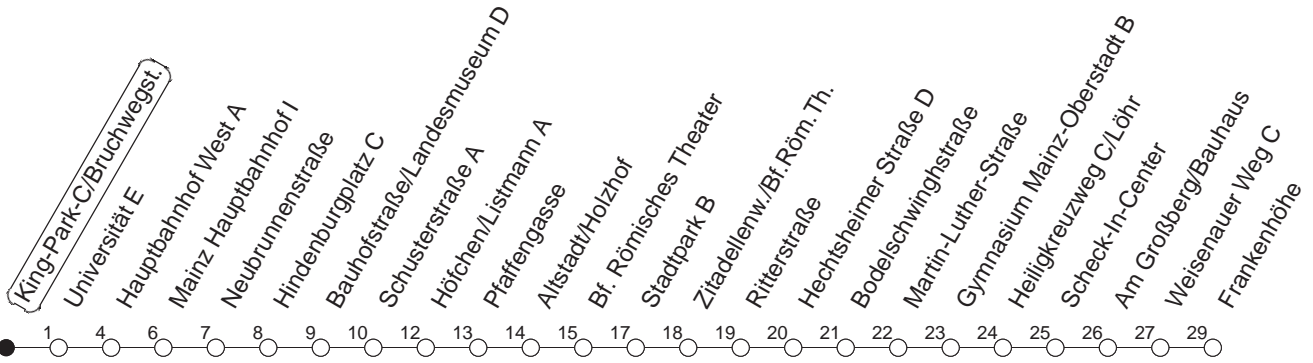

93

King-Park-C/Bruchwegstadion

BUS

→ Hechtsheim/Frankenhöhe

🕒	Nächte auf Mo.-Fr.	Nächte auf Sa.	Nächte auf Sonn-/Feiertage	Besondere Feiertage*
22	49			49
23	19 49			19 49
0	49	49	49	49
1		19 49	19 49	49
2		49	49	49
3				
4		49 _H	49 _H	49 _H
5		49	49	49
6			49	49 _n
7			49	49 _n

H : Nur bis Hauptbahnhof

n : Nicht am Morgen des Karsamstags

gültig ab: 01.04.22

* Diese Spalte gilt in den Nächten Karfreitag auf Karsamstag; Ostersonntag auf Ostermontag; Pfingstsonntag auf Pfingstmontag; 02. auf 03.10.22.